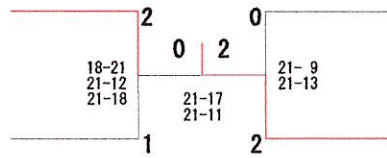

女子単 (GS) ・ ブロック決勝

1 小松 奏乃 (T I J 長野 (中))

2 柘植 寿々羽 (T I J 長野 (中))

細井 あさひ (T I J 長野 (中)) 3

松田 凜 (松川町ジュニア) 4