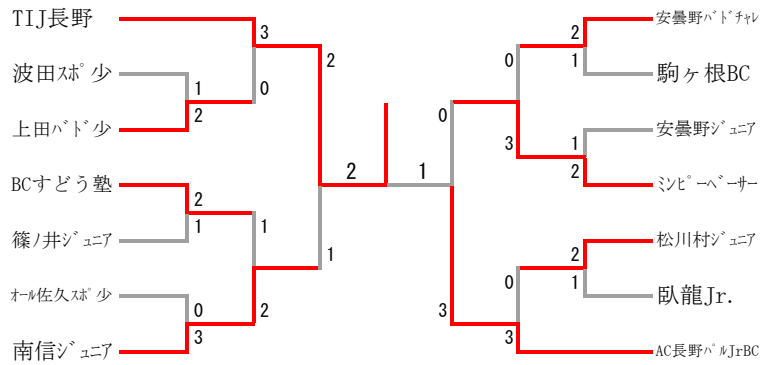

第35回北信越小学生バドミントン学年別団体戦県予選

2024.01.14 大町市運動公園総合体育館

6年生男子

第2代表決定戦

5年生男子

4年生男子

4年生男子	中野フレアBC	ミンピーベーカー	駒ヶ根BC	勝-敗	順位
中野フレアBC		○ 3-0	○ 3-0	M 6-0 G 12-2 P 213-116	1
ミンピーベーカー	× 0-3		○ 2-1	M 2-4 G 5-10 P 137-212	2
駒ヶ根BC	× 0-3	× 1-2		M 1-5 G 5-10 P 173-195	3

第35回北信越小学生バドミントン学年別団体戦県予選

2024.01.14 大町市運動公園総合体育館

6年生女子

第2代表決定戦

5年生女子

第2代表決定戦

4年生女子

第2代表決定戦