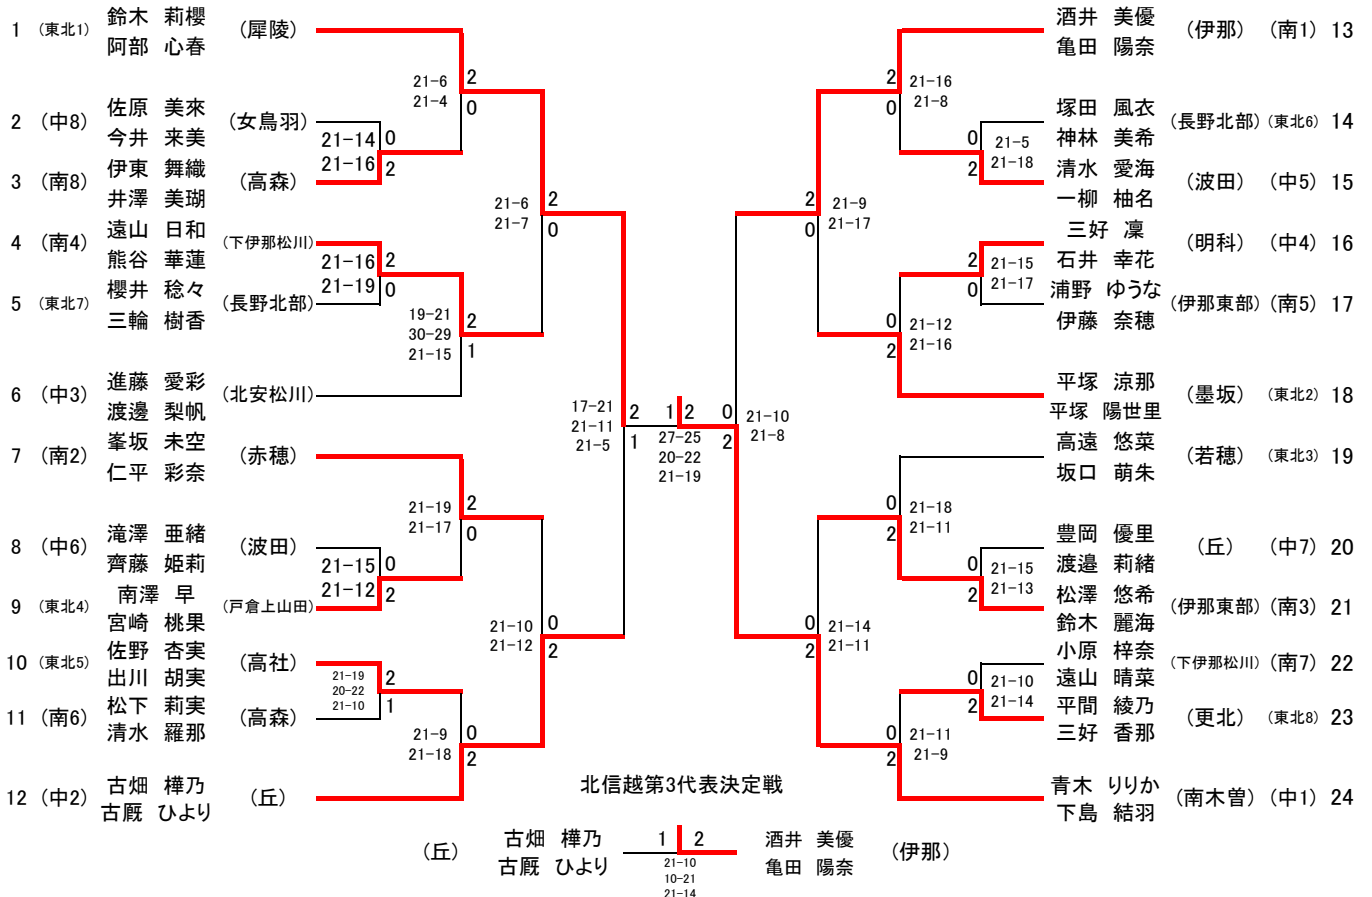

順位 1位 赤穂 2位 伊那東部 3位 高森 3位 丘

個人戦結果①

男子シングルス

1位 矢崎 智也(赤穂) 2位 藤原 疾風(明科) 3位 米持 俊亮(高瀬) 3位 保坂 陵斗(櫻ヶ岡)
 北信越大会代表 矢崎 智也(赤穂) 藤原 疾風(明科) 米持 俊亮(高瀬)

女子シングルス

1位 木下 柚葵(赤穂) 2位 牧野 瑞希(高森) 3位 徳竹 陽菜乃(文化学園長野) 3位 鈴木 紗愛(丸ノ内)
 北信越大会代表 木下 柚葵(赤穂) 牧野 瑞希(高森) 徳竹 陽菜乃(文化学園長野)

個人戦結果②

男子ダブルス

1位 金子健人・古澤怜也(長野北部) 2位 合津帆貴・若林凜久(戸倉上山田) 3位 宮崎晴翔・西尾誠(更北) 3位 上野比呂・若林恒輝
 北信越大会代表 金子健人・古澤怜也(長野北部) 合津帆貴・若林凜久(戸倉上山田) 宮崎晴翔・西尾誠(更北)

女子ダブルス

1位 青木りりか・下島結羽(南木曾) 2位 鈴木莉櫻・阿部心春(犀陵) 3位 酒井美優・亀田陽奈(伊那) 3位 古畑樺乃・古厩ひより(丘)
 北信越大会代表 青木りりか・下島結羽(南木曾) 鈴木莉櫻・阿部心春(犀陵) 酒井美優・亀田陽奈(伊那)