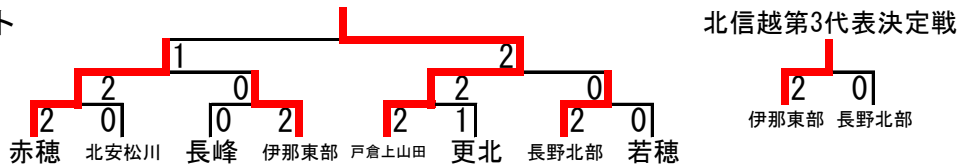

第60回 長野県中学校総合体育大会 バドミントン競技

・期日 令和3年7月17日(土)・18日(日)

・会場 松本平広域公園総合体育館

○男子団体 BT (12)

◇予選リーグ

A リーグ
赤穂(南1)

生坂(中4) 長野北部(東北3)

B リーグ
北安松川(中1)

若穂(東北4) 高森(南3)

C リーグ
戸倉上山田(東北1)

長峰(南4) 筑摩野(中2)

D リーグ
伊那東部(南2)

女鳥羽(中3) 更北(東北2)

Aリーグ	赤穂	長北	生坂	勝敗	順位	Bリーグ	北松川	高森	若穂	勝敗	順位
赤穂		○2-1	○3-0	2勝0敗	1	北安松川		×1-2	○2-1	1勝1敗	2
長野北部	×1-2		○3-0	1勝1敗	2	高森	○2-1		×1-2	1勝1敗	3
生坂	×0-3	×0-3		0勝2敗	3	若穂	×1-2	○2-1		1勝1敗	1
Cリーグ	戸上	筑摩野	長峰	勝敗	順位	Dリーグ	伊東	更北	女鳥羽	勝敗	順位
戸倉上山田		○3-0	○3-0	2勝0敗	1	伊那東部		○2-1	○2-1	2勝0敗	1
筑摩野	×0-3		×1-2	0勝2敗	3	更北	×1-2		○3-0	1勝1敗	2
長峰	×0-3	○2-1		1勝1敗	2	女鳥羽	×1-2	×0-3		0勝2敗	3

◇決勝トーナメント

男子最終順位

1位 戸倉上山田 2位 赤穂 3位 伊那東部 長野北部
北信越大会代表 戸倉上山田 赤穂 伊那東部

○女子団体 GT (12)

◇予選リーグ

A リーグ
丘(中1)

下伊那松川(南4) 若穂(東北3)

B リーグ
赤穂(南1)