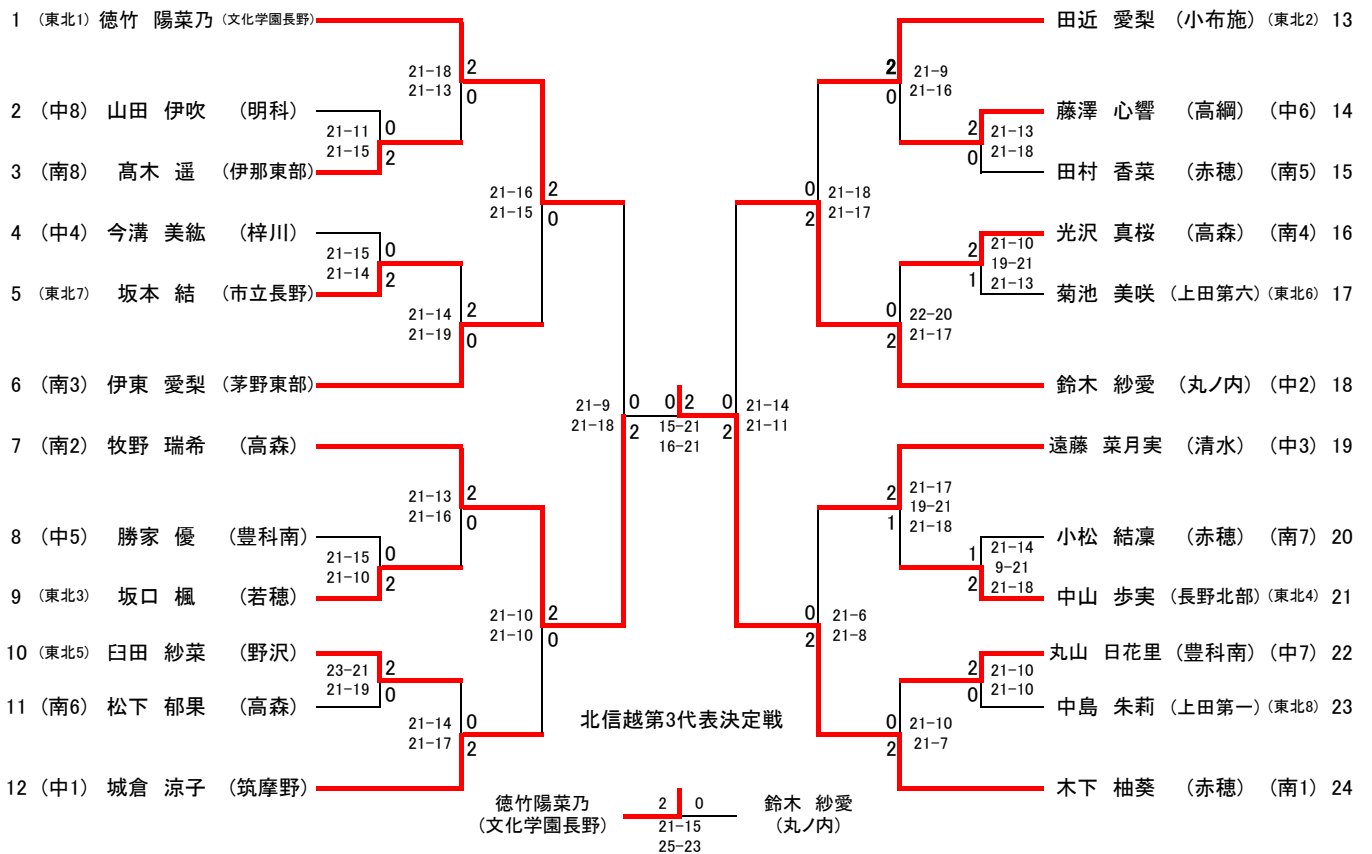

順位 1位 赤穂 2位 伊那東部 3位 高森 3位 丘

個人戦結果①

男子シングルス

1位 矢崎 智也(赤穂) 2位 藤原 疾風(明科) 3位 米持 俊亮(高瀬) 3位 保坂 陵斗(櫻ヶ岡)
 北信越大会代表 矢崎 智也(赤穂) 藤原 疾風(明科) 米持 俊亮(高瀬)

女子シングルス

1位 木下 柚葵(赤穂) 2位 牧野 瑞希(高森) 3位 徳竹 陽菜乃(文化学園長野) 3位 鈴木 紗愛(丸ノ内)
 北信越大会代表 木下 柚葵(赤穂) 牧野 瑞希(高森) 徳竹 陽菜乃(文化学園長野)

個人戦結果②

男子ダブルス

1位 金子健人・古澤怜也(長野北部) 2位 合津帆貴・若林凜久(戸倉上山田) 3位 宮崎晴翔・西尾誠(更北) 3位 上野比呂・若林恒輝
 北信越大会代表 金子健人・古澤怜也(長野北部) 合津帆貴・若林凜久(戸倉上山田) 宮崎晴翔・西尾誠(更北)

女子ダブルス

1位 青木りりか・下島結羽(南木曾) 2位 鈴木莉櫻・阿部心春(犀陵) 3位 酒井美優・亀田陽奈(伊那) 3位 古畑樺乃・古厩ひより(丘)
 北信越大会代表 青木りりか・下島結羽(南木曾) 鈴木莉櫻・阿部心春(犀陵) 酒井美優・亀田陽奈(伊那)