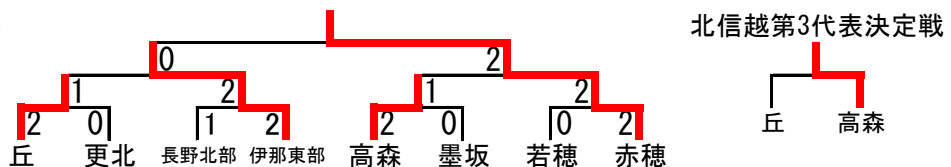

◇決勝トーナメント

男子最終順位

1位 戸倉上山田 2位 赤穂 3位 伊那東部 長野北部
北信越大会代表 戸倉上山田 赤穂 伊那東部

○女子団体 GT (12)

◇予選リーグ

A リーグ
丘(中1)

下伊那松川(南4) 若穂(東北3)

B リーグ
赤穂(南1)

更北(東北4) 波田(中3)

C リーグ
長野北部(東北1)

北安松川(中4) 高森(南2)

D リーグ
墨坂(東北2)

伊那東部(南3) 豊科南(中2)

Aリーグ	丘	若穂	下松川	勝敗	順位	Bリーグ	赤穂	波田	更北	勝敗	順位
丘		○3-0	○2-1	2勝0敗	1	赤穂		○3-0	○2-1	2勝0敗	1
若穂	×0-3		○2-1	1勝1敗	2	波田	×0-3		×1-2	0勝2敗	3
下伊那松川	×1-2	×1-2		0勝2敗	3	更北	×1-2	○2-1		1勝1敗	2
Cリーグ	長北	高森	北松川	勝敗	順位	Dリーグ	墨坂	豊科南	伊東	勝敗	順位
長野北部		○2-1	×1-2	1勝1敗	2	墨坂		○2-1	×1-2	1勝1敗	2
高森	×1-2		○3-0	1勝1敗	1	豊科南	×1-2		×0-3	0勝2敗	3
北安松川	○2-1	×0-3		1勝1敗	3	伊那東部	○2-1	○3-0		2勝0敗	1

◇決勝トーナメント

女子最終順位

1位 赤穂 2位 伊那東部 3位 高森 丘
北信越大会代表 赤穂 伊那東部 高森

第60回 長野県中学校総合体育大会
男子団体戦 記録詳細

試合番号A①

試合番号A②

試合番号A③

種目	中学校名	スコア	中学校名	種目	中学校名	スコア	中学校名	種目	中学校名	スコア	中学校名
	赤穂	3 - 0	生坂		長野北部	3 - 0	生坂		赤穂	2 - 1	長野北部
D①	上野 比呂 竹村 恒輝	21-6 21-8	田村 祐樹 平林 祥拓	D①	宮本 開世 古澤 怜也	21-11 21-11	田村 祐樹 平林 祥拓	D①	上野 比呂 竹村 恒輝	21-10 21-17	田中 柊羽 熊井 康介
S	伊藤 諒	21-15 21-14	中澤 樹	S	金子 健人	21-2 21-2	中澤 樹	S	小平 大和	14-21 17-21	金子 健人
D②	矢崎 智也 小鍛治 星之介	21-5 21-10	平林 優太 藤澤 拓夢	D②	田中 柊羽 熊井 康介	21-19 21-13	平林 優太 藤澤 拓夢	D②	矢崎 智也 倉田 柊弥	15-21 21-11	宮本 開世 古澤 怜也

試合番号B①

試合番号B②

試合番号B③

種目	中学校名	スコア	中学校名	種目	中学校名	スコア	中学校名	種目	中学校名	スコア	中学校名
	北安松川	2 - 1	若穂		高森	1 - 2	若穂		北安松川	1 - 2	高森
D①	古田 倅輝 塩月 勇樹	3-21 2-21	荒井 日向 渡邊 徠椰	D①	滝澤 優月 峰平 悠翔	5-21 4-21	尾形 花道 渡邊 徠椰	D①	村田 誠一郎 古田 倅輝	14-21 21-18	伊藤 友哉 二村 恵伍
S	村田 誠一郎	21-2 21-3	大北 和一	S	伊藤 友哉	17-21 21-11	荒井 日向	S	塩月 勇樹	7-21 4-21	伊藤 李聖
D②	花澤 柊羽 相澤 恵太	21-17 18-21	中村 翔 尾形 花道	D②	伊藤 李聖 二村 恵伍	21-18 21-16	中村 翔 大北 和一	D②	花澤 柊羽 相澤 恵太	21-4 21-11	滝澤 優月 峰平 悠翔