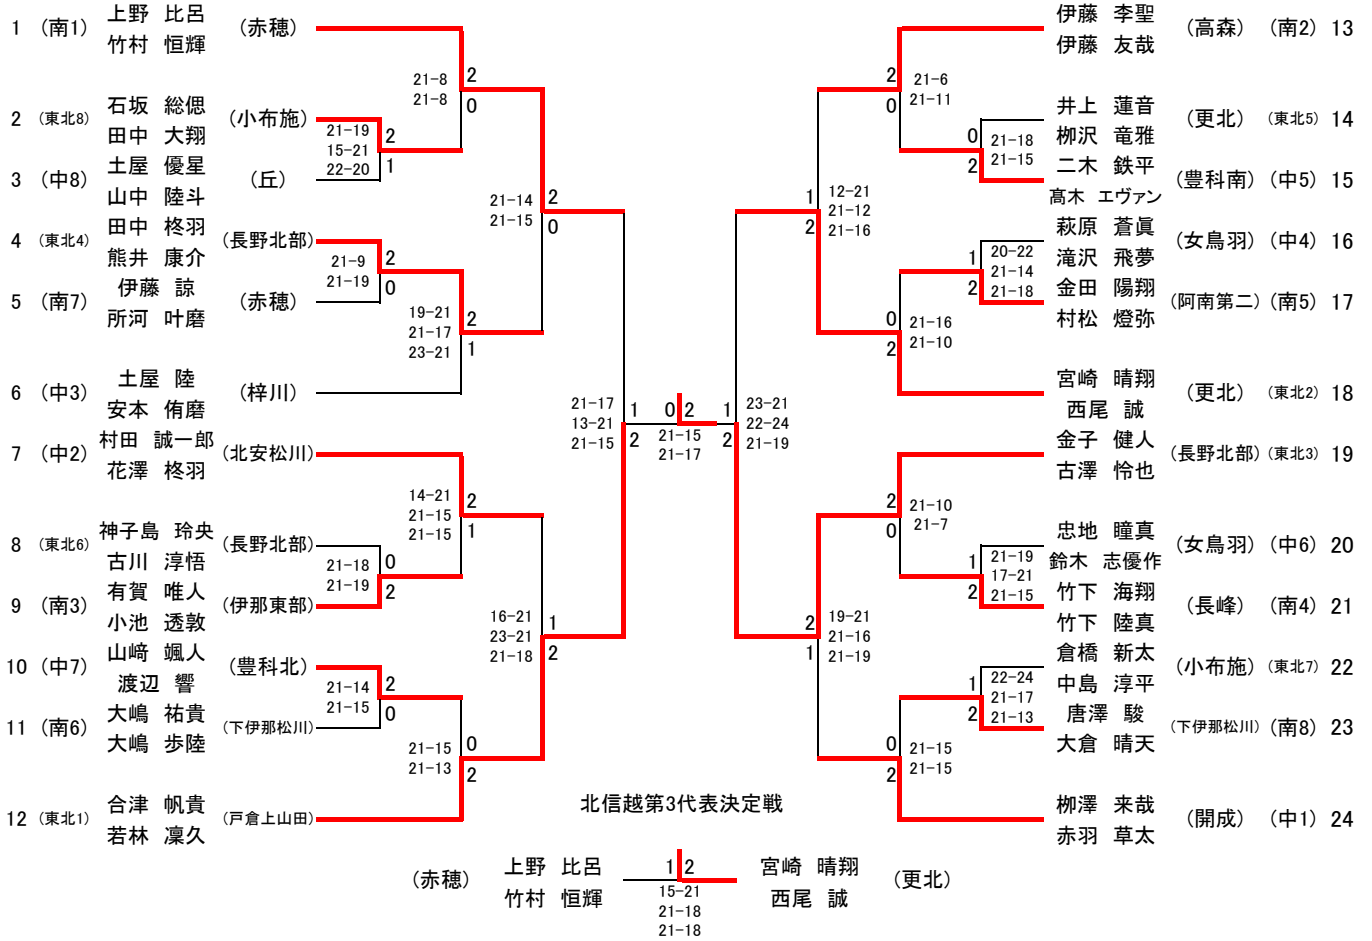

順位 1位 赤穂 2位 伊那東部 3位 高森 3位 丘

個人戦結果①

男子シングルス

1位 矢崎 智也(赤穂) 2位 藤原 疾風(明科) 3位 米持 俊亮(高瀬) 3位 保坂 陵斗(櫻ヶ岡)
 北信越大会代表 矢崎 智也(赤穂) 藤原 疾風(明科) 米持 俊亮(高瀬)

女子シングルス

1位 木下 柚葵(赤穂) 2位 牧野 瑞希(高森) 3位 徳竹 陽菜乃(文化学園長野) 3位 鈴木 紗愛(丸ノ内)
 北信越大会代表 木下 柚葵(赤穂) 牧野 瑞希(高森) 徳竹 陽菜乃(文化学園長野)

個人戦結果②

男子ダブルス

1位 金子健人・古澤怜也(長野北部) 2位 合津帆貴・若林凜久(戸倉上山田) 3位 宮崎晴翔・西尾誠(更北) 3位 上野比呂・若林恒輝
 北信越大会代表 金子健人・古澤怜也(長野北部) 合津帆貴・若林凜久(戸倉上山田) 宮崎晴翔・西尾誠(更北)

女子ダブルス

1位 青木りりか・下島結羽(南木曾) 2位 鈴木莉櫻・阿部心春(犀陵) 3位 酒井美優・亀田陽奈(伊那) 3位 古畑樺乃・古厩ひより(丘)
 北信越大会代表 青木りりか・下島結羽(南木曾) 鈴木莉櫻・阿部心春(犀陵) 酒井美優・亀田陽奈(伊那)