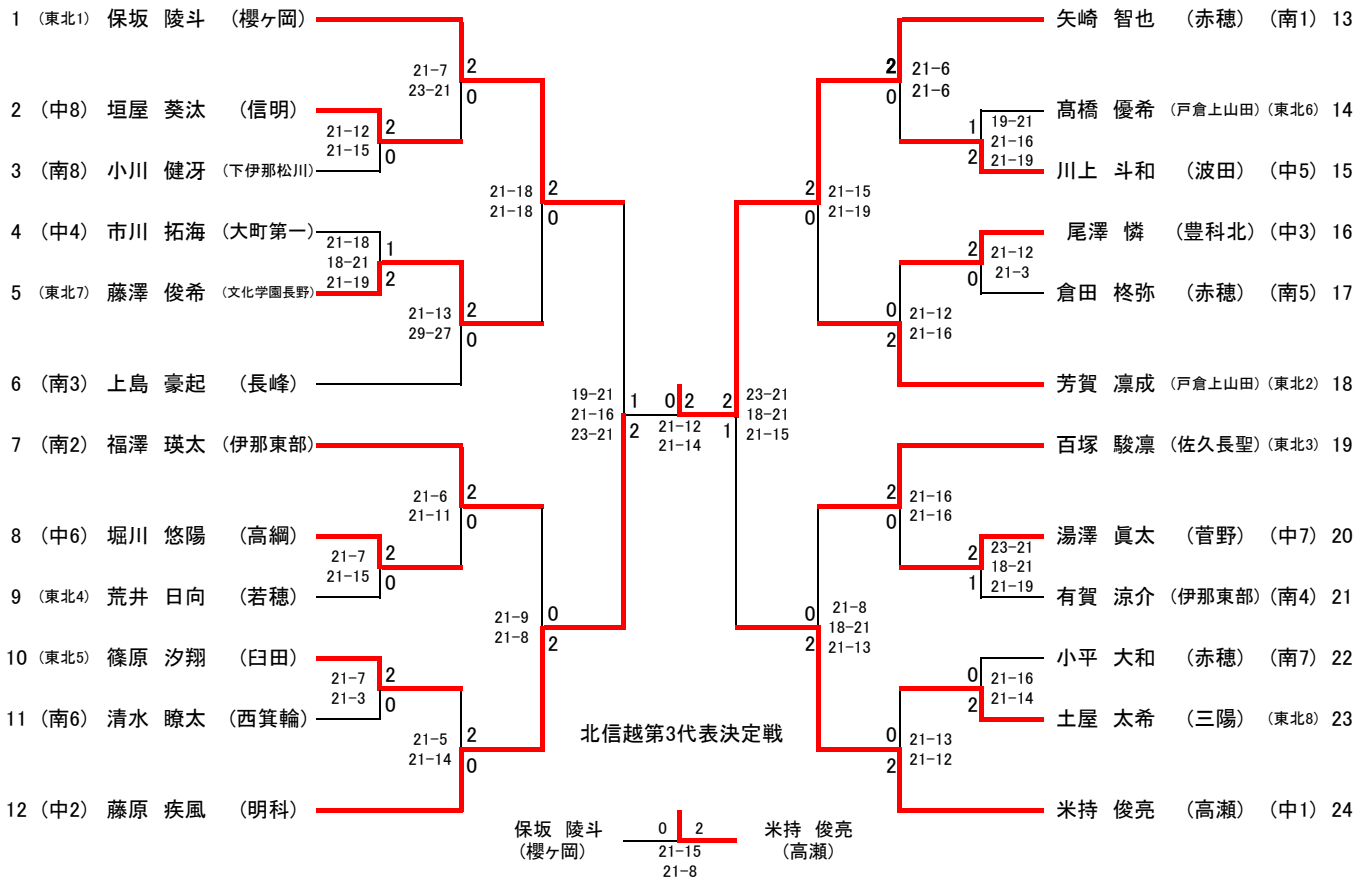

個人戦結果①

男子シングルス

1位 矢崎 智也(赤穂) 2位 藤原 疾風(明科) 3位 米持 俊亮(高瀬) 3位 保坂 陵斗(櫻ヶ岡)
北信越大会代表 矢崎 智也(赤穂) 藤原 疾風(明科) 米持 俊亮(高瀬)