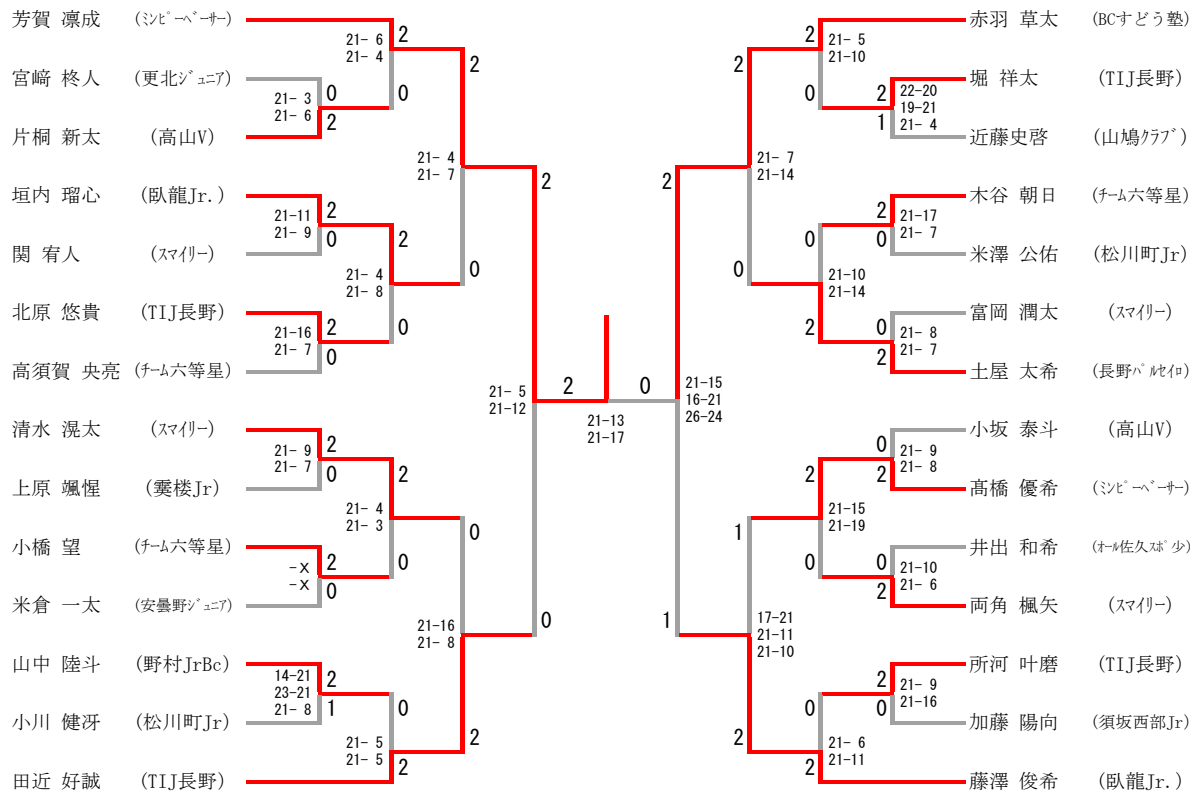

第22回長野県ジュニア選手権大会

2019.08.18

種 目	優 勝	準 優 勝	三	位
6年男子単	はが りんせい 芳賀 凜成 (ミンピーベアー)	あかはね そうた 赤羽 草太 (BCすどう塾)	ふじさわ しゅんき 藤澤 俊希 (臥龍Jr.)	たちか こうせい 田近 好誠 (TIJ長野)
5年男子単	ゆざわ しんた 湯澤 眞太 (安曇野バドチャレ)	おおさわ のぞむ 大澤 希夢 (TIJ長野)	さるた ゆいと 猿田 唯翔 (安曇野ジュニア)	よしひら かい 吉平 翔依 (長野パルセイロ)
4年男子単	いとう ゆうま 伊東 優真 (ミンピーベアー)	いちかわ ゆきのぶ 市川 幸信 (上田バド少)	つちや ゆうき 土屋 結希 (長野パルセイロ)	なかむら あいと 中村 心駿 (BCすどう塾)
6年女子単	こかい はるな 小海 陽菜 (南信ジュニア)	なかむら あゆみ 中山 歩実 (長野パルセイロ)	とくたけ ひなの 徳竹 陽菜乃 (臥龍Jr.)	すずき さちか 鈴木 紗愛 (BCすどう塾)
5年女子単	てづか ひなの 手塚 陽菜乃 (長野パルセイロ)	すずき くるみ 鈴木 麗海 (南信ジュニア)	ふるまや かえで 古厩 楓 (野村JrBc)	こばやし ななか 小林 菜央 (安曇野バドチャレ)
4年女子単	じつはら りんな 実原 凜奈 (野村JrBc)	ふじた こむぎ 藤田 心麦 (臥龍Jr.)	やまざき りこ 山崎 琳子 (長野パルセイロ)	まえじま ゆめ 前島 友愛 (臥龍Jr.)
6年男子複	ほりかわ ゆうひ 堀川悠陽 こばやし ともや 小林朋也 (山鳩クラブ)	なかじま けいすけ 中嶋 啓介 ふくた りく 福田 莉久 (チーム六等星)	さいとう たつろう 濟藤 竜郎 ほり ともき 堀 友稀 (南木曾ジュニア)	おばた りゅうのすけ 小畑 竜之佑 はやかわ はやと 早川 隼人 (南木曾ジュニア)
5年男子複	こいけ ゆきあつ 小池 透敦 たけした りくま 竹下 陸真 (南信ジュニア)	あらい ゆうのすけ 荒井 悠ノ介 わかばやし なつき 若林 夏輝 (安曇野ジュニア)	あるが ゆいと 有賀 唯人 はら はるのり 原 晴紀 (南信ジュニア)	こぬま いちご 小沼 壱悟 おぎわら けいすけ 荻原 佳佑 (上田バド少)
4年男子複	しもじま こうた 下島 煌大 あおき かずま 青木 一馬 (南木曾ジュニア)	うすだ はると 臼田 陽翔 みついし ゆうと 三石 悠翔 (オール佐久スポ少)	きのした いぶき 木下 都吹 にだいら こうすけ 仁平 康介 (TIJ長野)	まつざわ ぎんた 松澤 銀汰 こまつ りょうや 小松 瞭弥 (ミンピーベアー)
6年女子複	やまざき しゅり 山崎 朱琳 まきの みずき 牧野 瑞希 (長野パルセイロ)	きのした ゆずき 木下 柚葵 にだいら あやな 仁平 彩奈 (TIJ長野)	あおき りりか 青木 りりか しもじま ゆう 下島 結羽 (南木曾ジュニア)	ひらつか すずな 平塚 涼那 ひらつか ひより 平塚 陽世里 (須坂西部Jr)
5年女子複	こまつ ゆいり 小松 結凜 やざき そのか 矢崎 園華 (TIJ長野)	まるやま ひかり 丸山 日花里 じょうくら りょうこ 城倉 涼子 (ミンピーベアー)	きじま あや 木島 彩 ふるた さら 古田 咲来 (波田スポ少)	むらた ゆう 村田 侑生 くらしな きょうか 倉科 京佳 (松川村ジュニア)
4年女子複	さかもと あい 坂本 藍 てづか ゆめの 手塚 結萌乃 (長野パルセイロ)	こやま せいら 小山 星来 ゆい このは 油井 心花 (オール佐久スポ少)	くろこうち そら 黒河内 そら みさわ あおい 三澤 愛生 (南信ジュニア)	しみず はるか 清水 悠 いずみ なごみ 泉 和美 (オール佐久スポ少)

6年男子シングルス

三位決定戦

5年男子シングルス

4年男子シングルス

6年女子シングルス

三位決定戦

5年女子シングルス

4年女子シングルス

三位決定戦

6年男子ダブルス

三位決定戦

5年男子ダブルス

三位決定戦

4年男子ダブルス

三位決定戦

6年女子ダブルス

三位決定戦

5年女子ダブルス

三位決定戦

4年女子ダブルス

三位決定戦