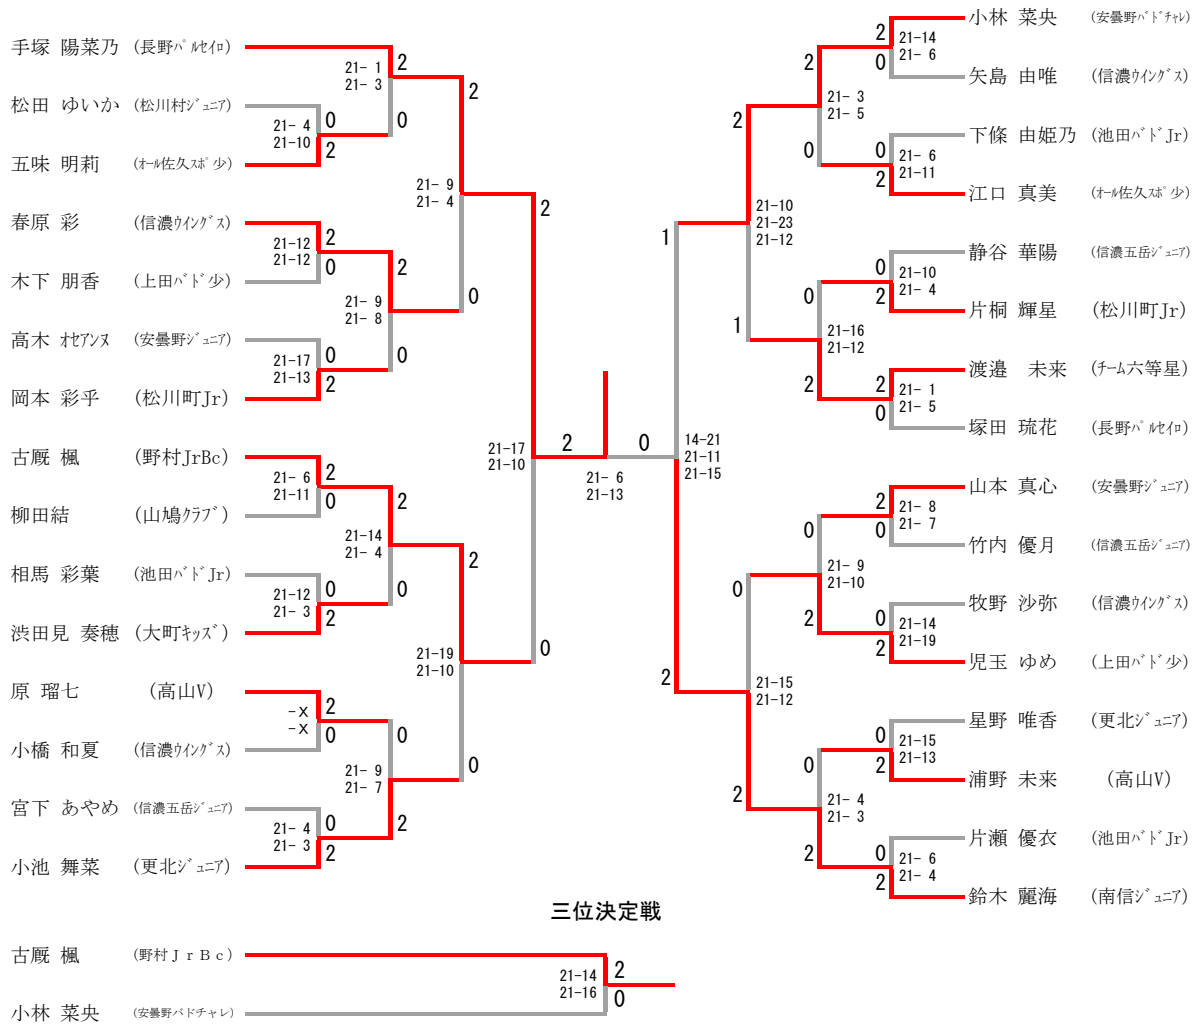

6年男子シングルス

三位決定戦

5年男子シングルス

4年男子シングルス

6年女子シングルス

三位決定戦

5年女子シングルス

4年女子シングルス

三位決定戦

6年男子ダブルス

三位決定戦

5年男子ダブルス

三位決定戦

4年男子ダブルス

三位決定戦

6年女子ダブルス

三位決定戦

5年女子ダブルス

三位決定戦

4年女子ダブルス

三位決定戦