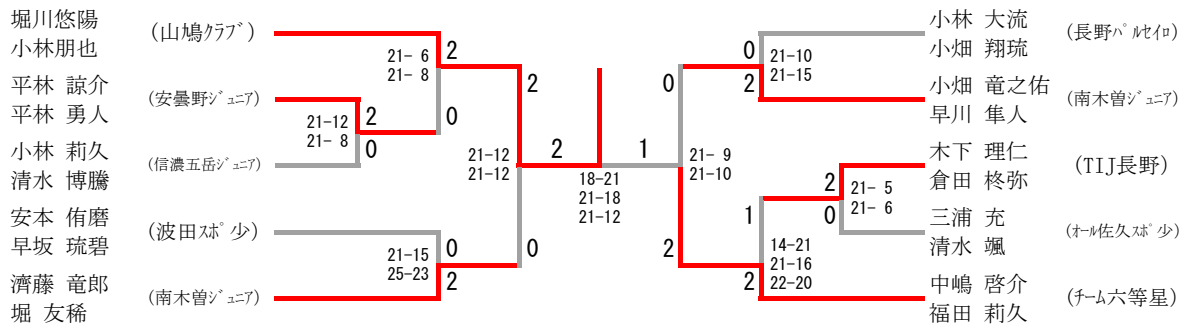

6年男子シングルス

三位決定戦

5年男子シングルス

4年男子シングルス

6年女子シングルス

三位決定戦

5年女子シングルス

4年女子シングルス

三位決定戦

6年男子ダブルス

三位決定戦

5年男子ダブルス

三位決定戦

4年男子ダブルス

三位決定戦

6年女子ダブルス

三位決定戦

5年女子ダブルス

三位決定戦

4年女子ダブルス

三位決定戦