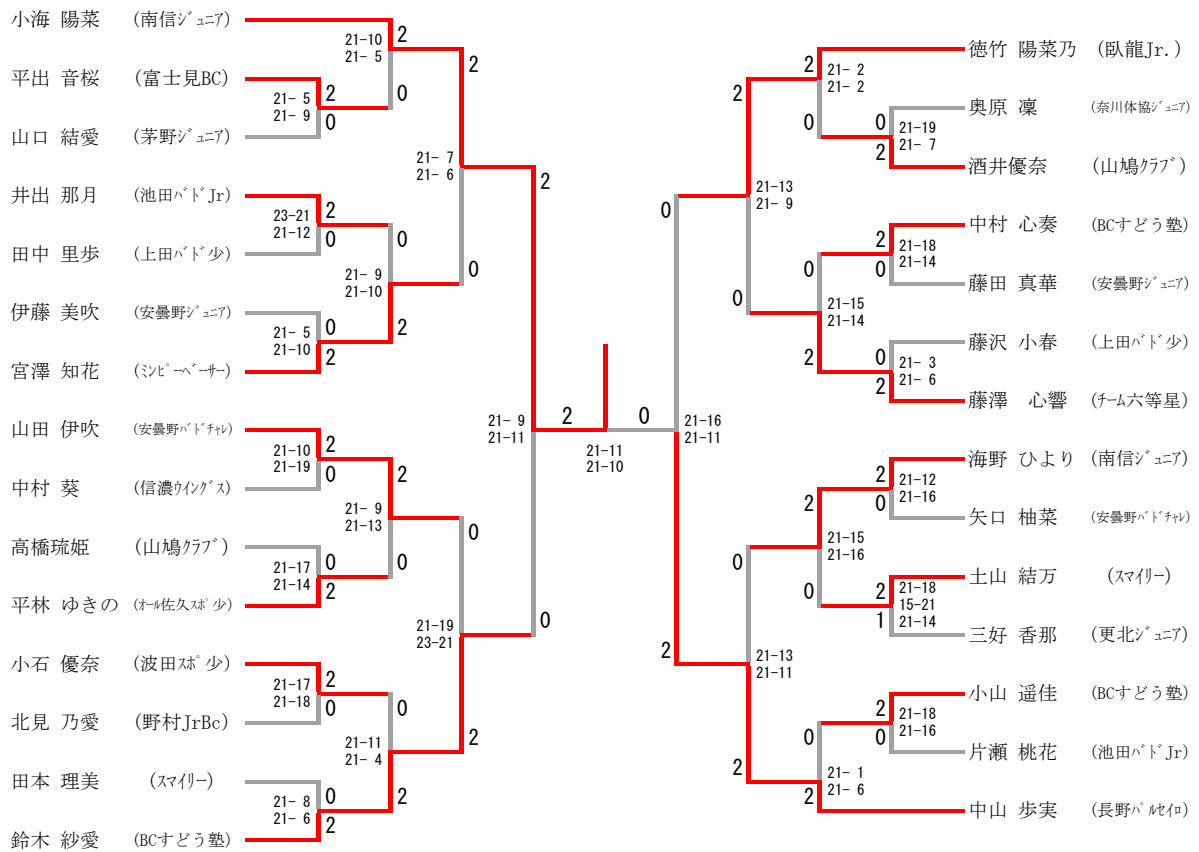

6年男子シングルス

三位決定戦

5年男子シングルス

4年男子シングルス

6年女子シングルス

三位決定戦

5年女子シングルス

4年女子シングルス

三位決定戦

6年男子ダブルス

三位決定戦

5年男子ダブルス

三位決定戦

4年男子ダブルス

三位決定戦

6年女子ダブルス

三位決定戦

5年女子ダブルス

三位決定戦

4年女子ダブルス

三位決定戦