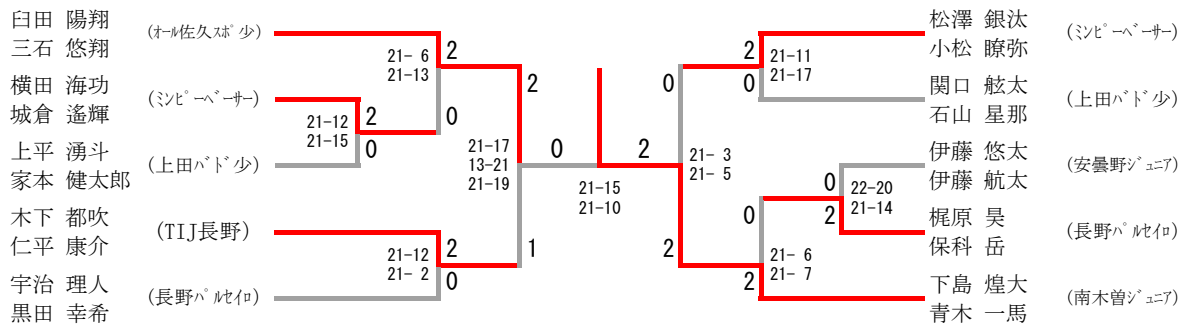

6年男子シングルス

三位決定戦

5年男子シングルス

4年男子シングルス

6年女子シングルス

三位決定戦

5年女子シングルス

4年女子シングルス

三位決定戦

6年男子ダブルス

三位決定戦

5年男子ダブルス

三位決定戦

4年男子ダブルス

三位決定戦

6年女子ダブルス

三位決定戦

5年女子ダブルス

三位決定戦

4年女子ダブルス

三位決定戦