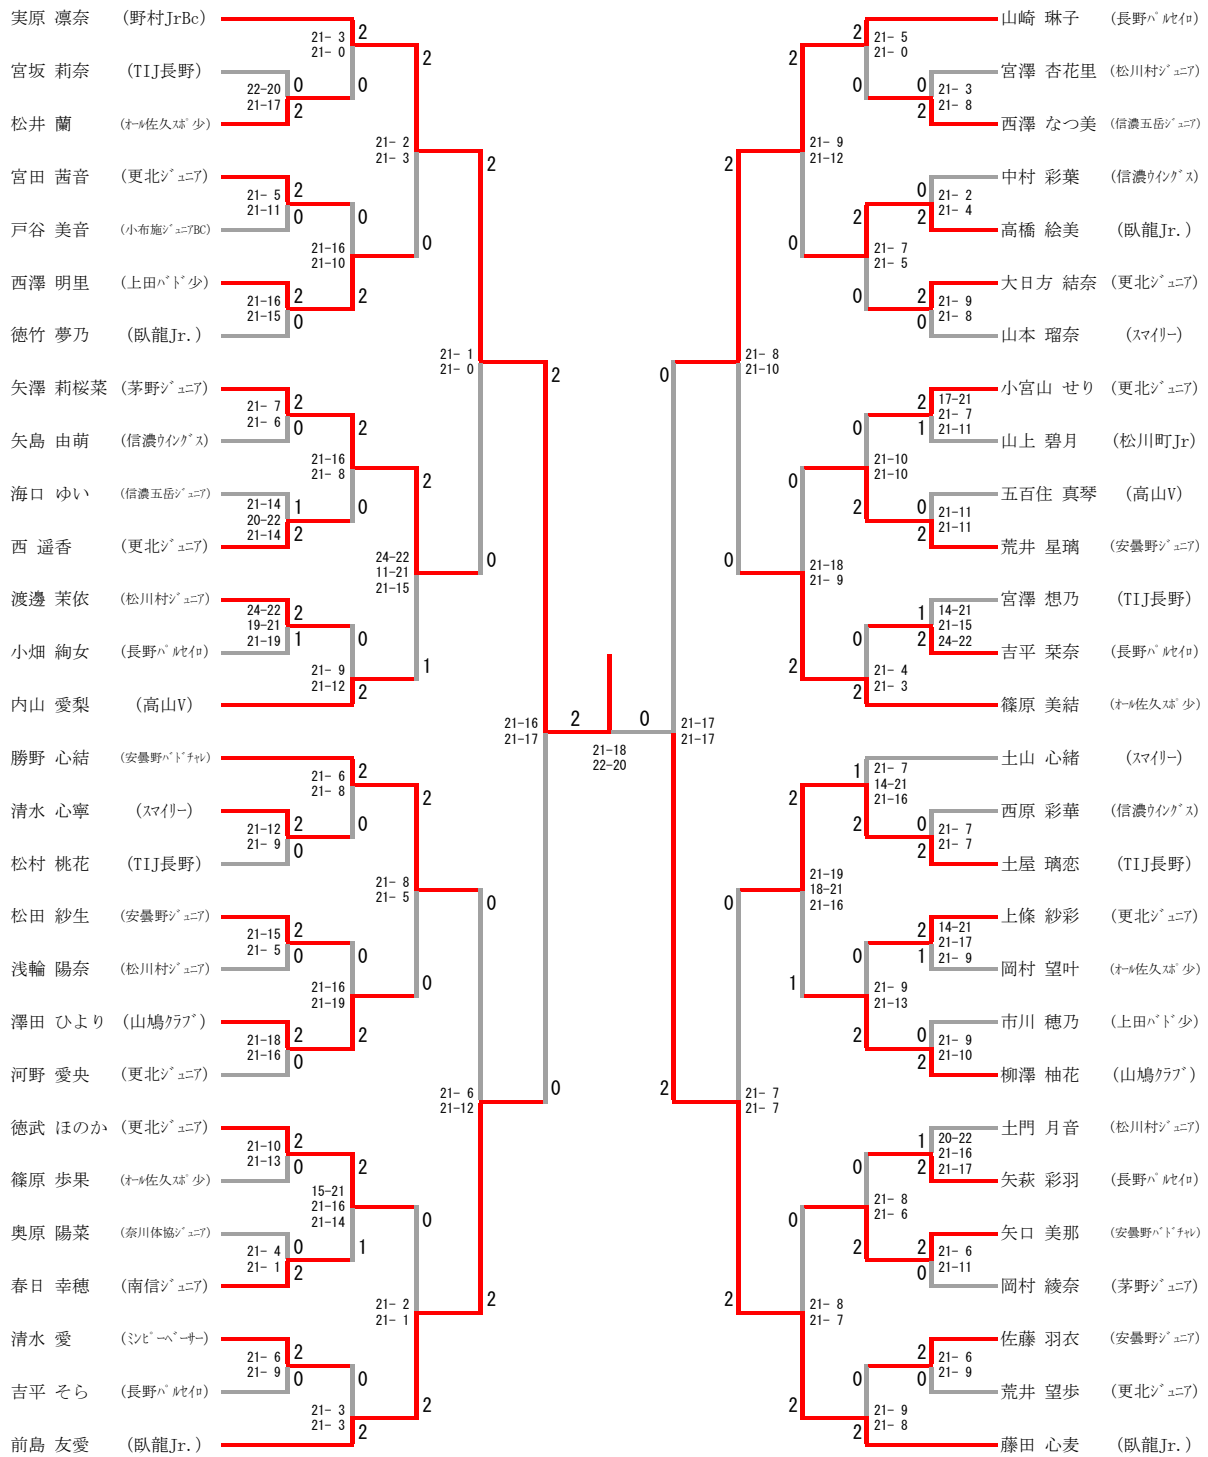

6年男子シングルス

三位決定戦

5年男子シングルス

4年男子シングルス

6年女子シングルス

三位決定戦

5年女子シングルス

4年女子シングルス

三位決定戦

6年男子ダブルス

三位決定戦

5年男子ダブルス

三位決定戦

4年男子ダブルス

三位決定戦

6年女子ダブルス

三位決定戦

5年女子ダブルス

三位決定戦

4年女子ダブルス

三位決定戦