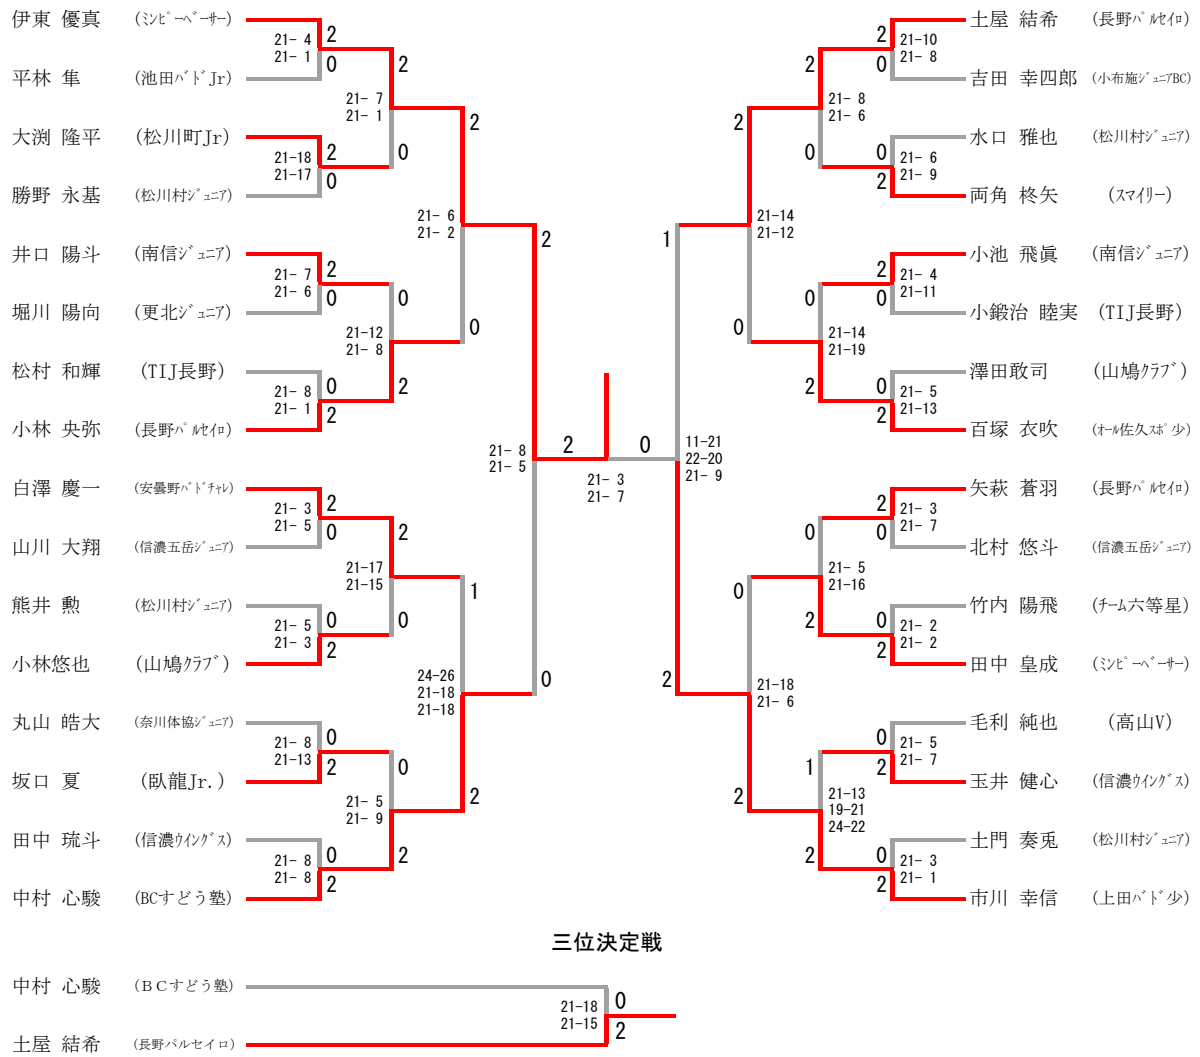

6年男子シングルス

三位決定戦

5年男子シングルス

4年男子シングルス

6年女子シングルス

三位決定戦

5年女子シングルス

4年女子シングルス

三位決定戦

6年男子ダブルス

三位決定戦

5年男子ダブルス

三位決定戦

4年男子ダブルス

三位決定戦

6年女子ダブルス

三位決定戦

5年女子ダブルス

三位決定戦

4年女子ダブルス

三位決定戦