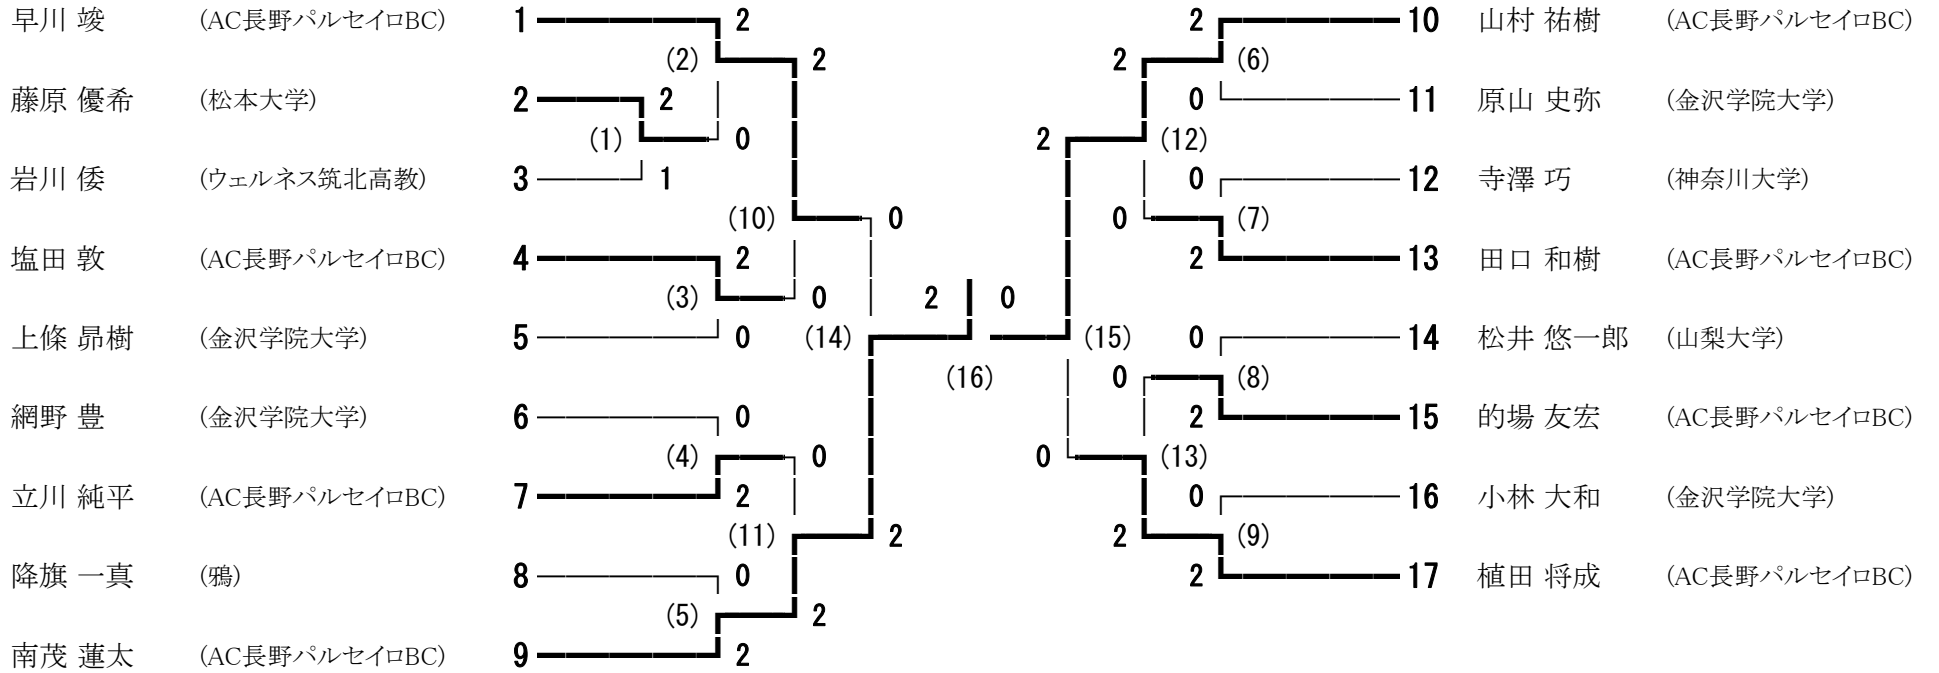

東日本大震災復興の架け橋 第73回国民体育大会バドミントン競技 長野県予選 男子シングルス

平成30年6月30日～7月1日 長野運動公園総合体育館 中野市民体育館

東日本大震災復興の架け橋 第73回国民体育大会バドミントン競技 長野県予選 男子ダブルス

平成30年6月30日～7月1日 長野運動公園総合体育館 中野市民体育館

東日本大震災復興の架け橋 平成30年度 第73回国民体育大会バドミントン競技 長野県予選(成年の部)

平成30年6月30日～7月1日 長野運動公園総合体育館 中野市民体育館

女子シングルス

山川 莉歩 (AC長野パルセイロBC)		中島 朱音 (AC長野パルセイロBC)
宮本 真実 (AC長野パルセイロBC)		古川 佳奈 (AC長野パルセイロBC)

女子ダブルス

山川 莉歩 (AC長野パルセイロBC)		玉村 未波 (日本大学) 佐藤 麗 (日本体育大学)
中島 朱音 (AC長野パルセイロBC)		宮本 真実 (AC長野パルセイロBC) 田島 帆海香 (AC長野パルセイロBC)