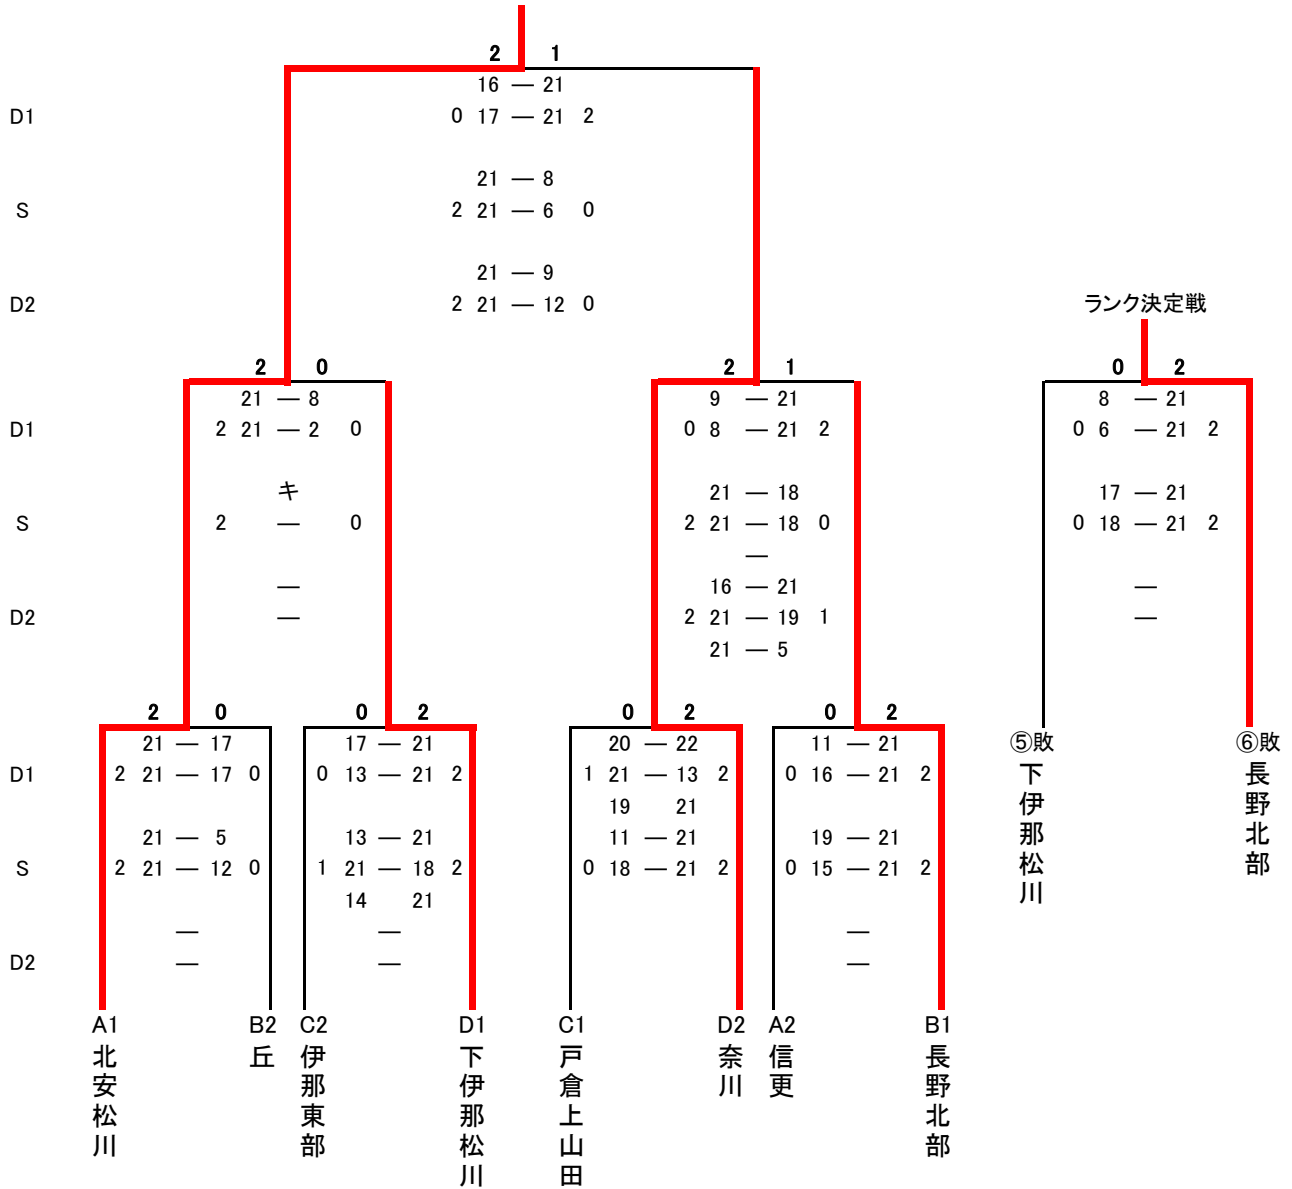

第57回 長野県中学校総合体育大会
 期日 平成30年7月14日(土)・15日(日)

バドミントン競技
 松本平広域公園総合体育館

男子団体 決勝トーナメント

1位 北安松川 2位 奈川 3位 長野北部 3位 下伊那松川

北信越大会代表 北安松川 ・ 奈川 ・ 長野北部

男子団体戦 記録

試合番号A①

種目	中学校名	スコア	中学校名
	北安松川	3 - 0	赤穂
D①	花澤 璃恭 伊藤 駿	21-5 21-9	弓削 遥斗 宮下 晃
S	望月 皓成	21-4 21-11	湯澤 智紀
D②	白沢 龍祐 吉原 和志	21-6 21-18	吉瀬 天優 吉川 元輝