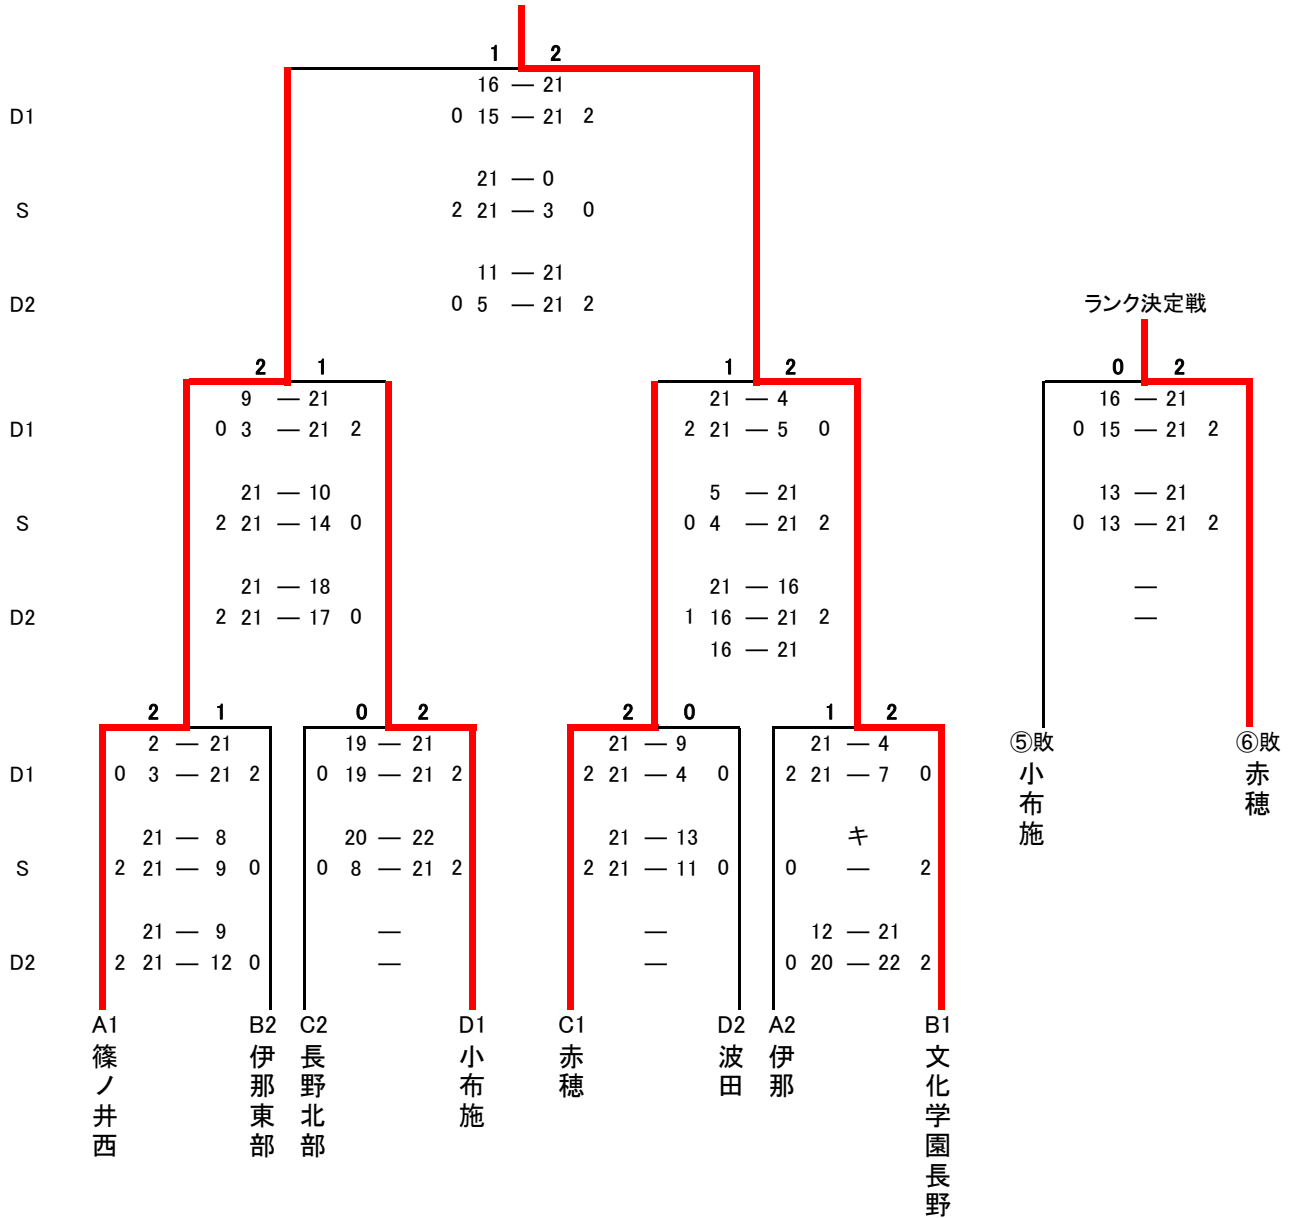

第57回 長野県中学校総合体育大会
期日 平成30年7月14日(土)・15日(日)

バドミントン競技
松本平広域公園総合体育館

女子団体 決勝トーナメント

1位 文化学園長野   2位 篠ノ井西   3位 赤穂   3位 小布施

北信越大会代表 文化学園長野 ・ 篠ノ井西 ・ 赤穂