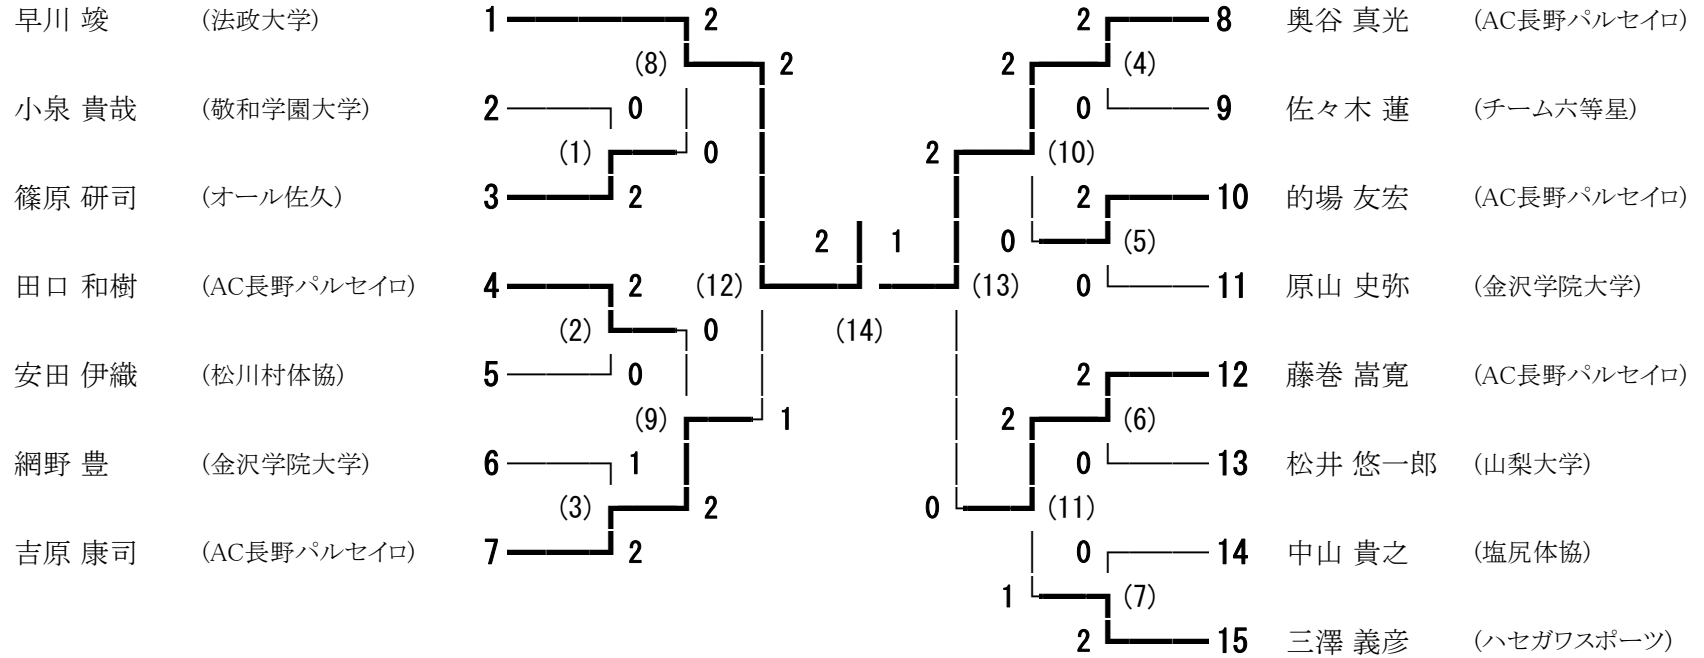

東日本大震災復興の架け橋 第72回国民体育大会バドミントン競技 長野県予選 男子シングルス

平成29年6月17日～18日

松本市里山辺体育館

東日本大震災復興の架け橋 第72回国民体育大会バドミントン競技 長野県予選 男子ダブルス

平成29年6月17日～18日

松本市里山辺体育館

東日本大震災復興の架け橋 平成29年度 第72回国民体育大会バドミントン競技 長野県予選(成年の部)

平成29年6月17日～18日 松本市里山辺体育館