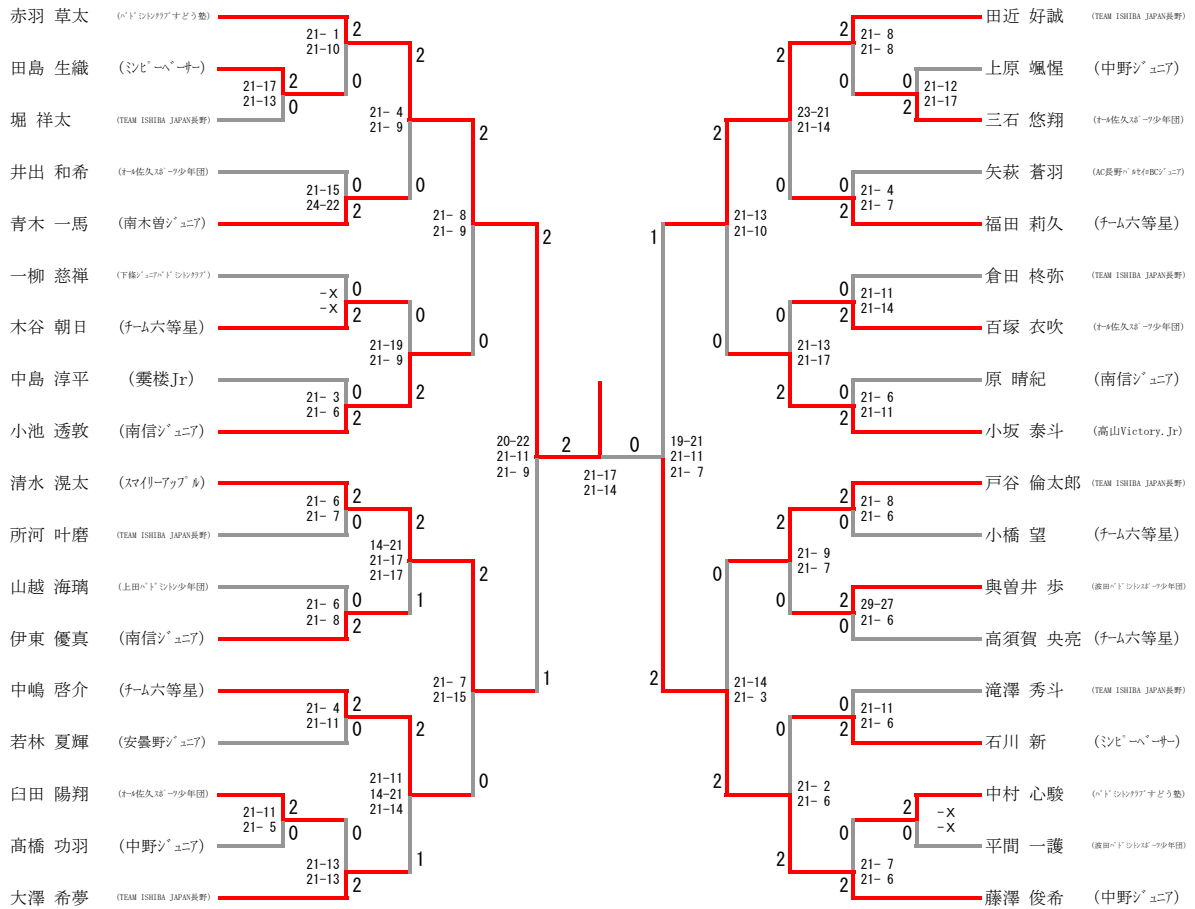

6年生男子ダブルス

5年生男子ダブルス

花澤 柊羽	(松川村ジュニアバドミントンクラブ)		
村田 誠一郎		21-12	2
藤松 優輝		21- 7	0
土屋 春喜	(オール佐久スポーツ少年団)		

5年生男子ダブルス 三位決定戦

4年生以下男子ダブルス

三位決定戦

6年生女子ダブルス

三位決定戦

5年生女子ダブルス

三位決定戦

4年生以下女子ダブルス

三位決定戦

6年生男子シングルス

三位決定戦

5年生男子シングルス

三位決定戦

4年生以下男子シングルス

三位決定戦

6年生女子シングルス

三位決定戦

5年生女子シングルス

三位決定戦

4年生以下女子シングルス

三位決定戦