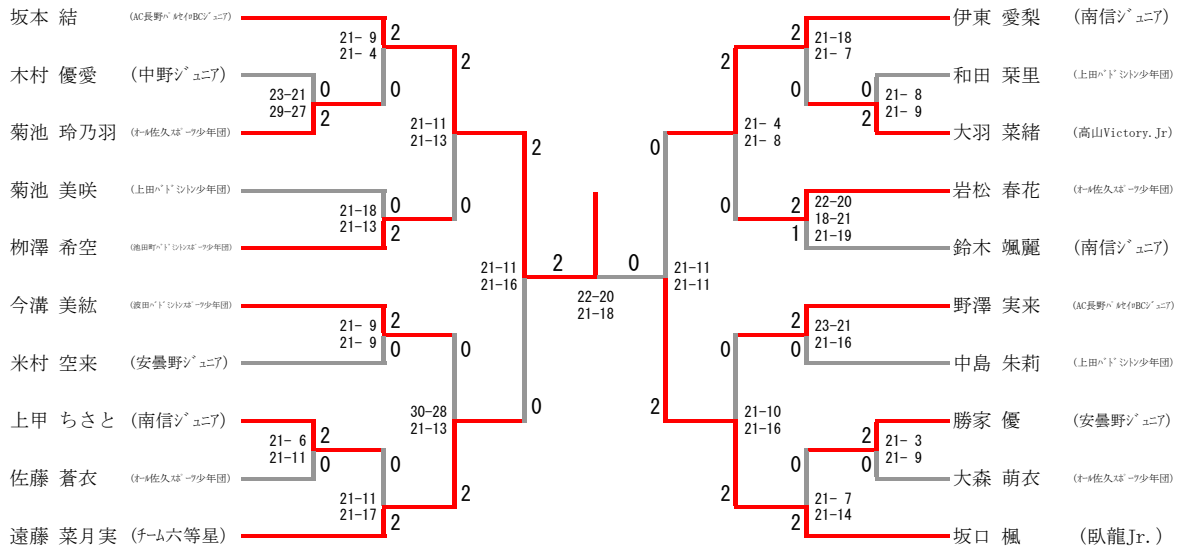

6年生男子ダブルス

5年生男子ダブルス

花澤 柊羽	(松川村ジュニアバドミントンクラブ)		
村田 誠一郎		21-12	2
藤松 優輝		21- 7	0
土屋 春喜	(オール佐久スポーツ少年団)		

5年生男子ダブルス 三位決定戦

4年生以下男子ダブルス

三位決定戦

6年生女子ダブルス

三位決定戦

5年生女子ダブルス

三位決定戦

4年生以下女子ダブルス

三位決定戦

6年生男子シングルス

三位決定戦

5年生男子シングルス

三位決定戦

4年生以下男子シングルス

三位決定戦

6年生女子シングルス

三位決定戦

5年生女子シングルス

三位決定戦

4年生以下女子シングルス

三位決定戦