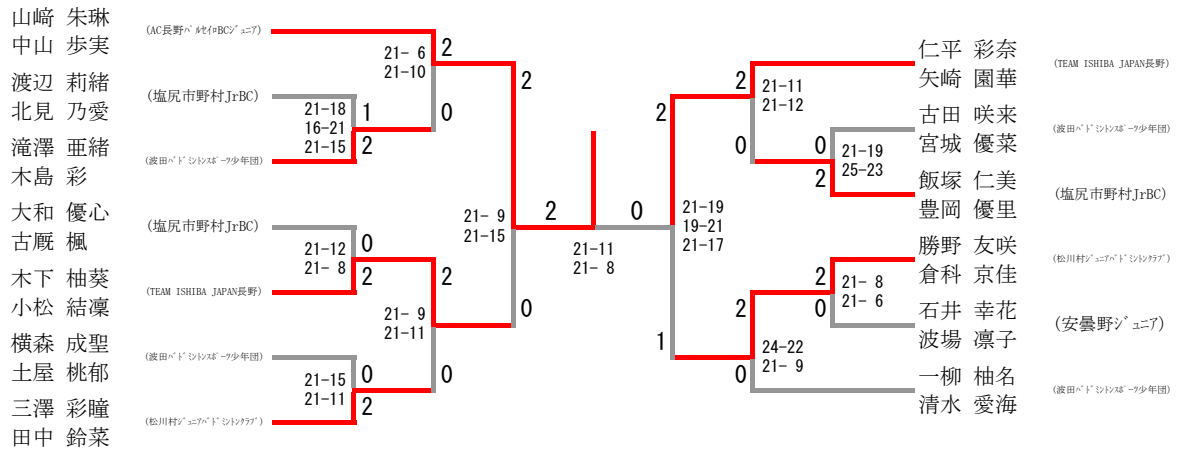

6年生男子ダブルス

5年生男子ダブルス

花澤 柊羽	(松川村ジュニアバドミントンクラブ)		
村田 誠一郎		21-12	2
藤松 優輝		21- 7	0
土屋 春喜	(オール佐久スポーツ少年団)		

5年生男子ダブルス 三位決定戦

4年生以下男子ダブルス

三位決定戦

6年生女子ダブルス

三位決定戦

5年生女子ダブルス

三位決定戦

4年生以下女子ダブルス

三位決定戦

6年生男子シングルス

三位決定戦

5年生男子シングルス

三位決定戦

4年生以下男子シングルス

三位決定戦

6年生女子シングルス

三位決定戦

5年生女子シングルス

三位決定戦

4年生以下女子シングルス

三位決定戦