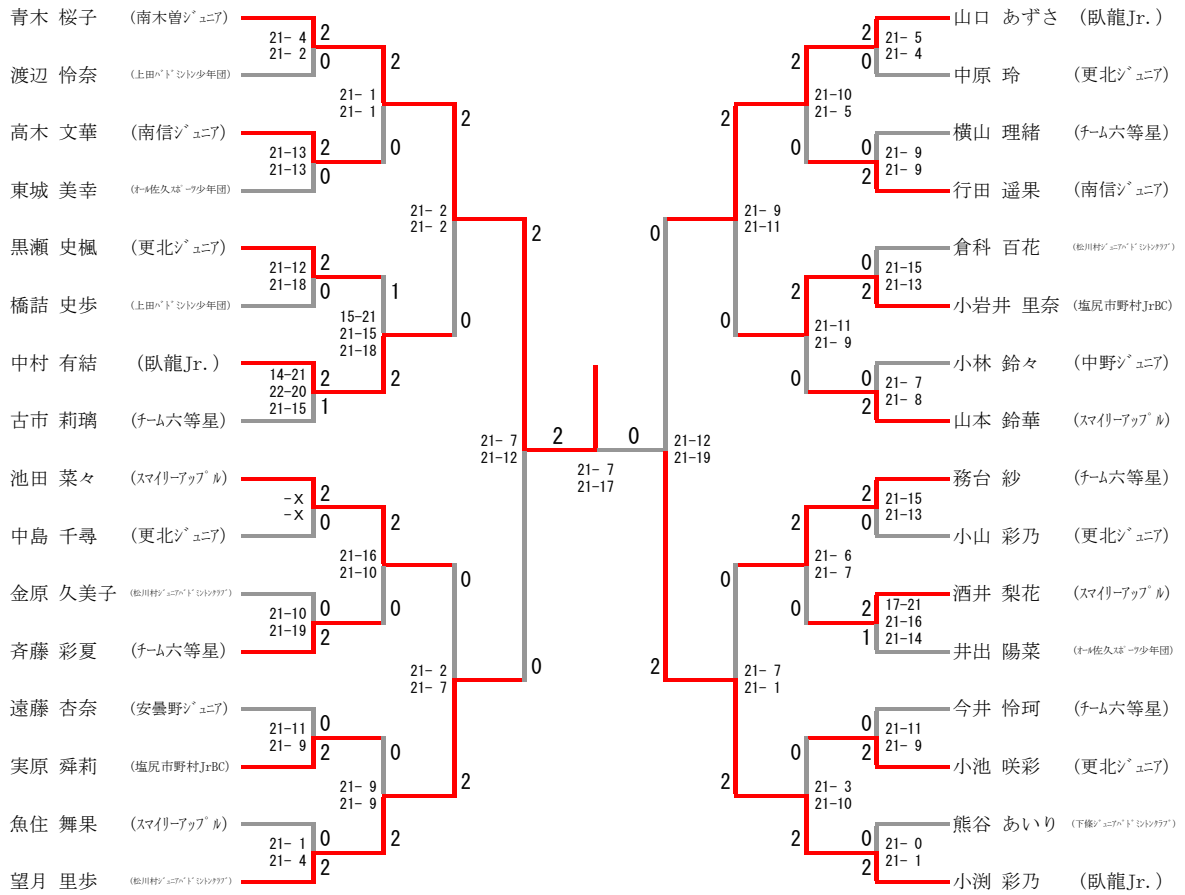

第20回長野県ジュニア選手権大会

2017.08.27 スカイパーク

種 目	優 勝	準 優 勝	三 位
6年生男子複	きのした なつ 木下 奈夏 よこた らいは 横田 来波 (南信ジュニア)	きせ たかまさ 吉瀬 天優 やざき ともや 矢崎智也 (TEAM ISHIBA JAPAN長野)	よしはら かずし 吉原 和志 しらさわ りょうすけ 白沢 龍祐 (松川村ジュニアバドミントンクラブ)
5年生男子複	はなざわ しゅう 花澤 柊羽 むらた せいいちろう 村田 誠一郎 (松川村ジュニアバドミントンクラブ)	ふじまつ ゆうき 藤松 優輝 つちや はるき 土屋 春喜 (オール佐久スポーツ少年団)	うえの ひろ 上野 比呂 すずき しゅういちろう 鈴木 修一朗 (TEAM ISHIBA JAPAN長野)
4年生以下男子複	はが りんせい 芳賀 凜成 たかはし ゆうき 高橋 優希 (千曲ジュニア)	おおさわ ゆうと 大澤 優斗 きたはら ゆうき 北原 悠貴 (TEAM ISHIBA JAPAN長野)	かわかみ とわ 川上 斗和 やすもと ゆうま 安本 侑磨 (波田バドミントンスポーツ少年団)
6年生女子複	いなはら みな 稲原 美称 丸山 じゅり 丸山 樹里 (安曇野ジュニア)	こばやし みずき 小林 みずき しみず あやね 清水 綾音 (南信ジュニア)	こいけ るな 小池 瑠奈 たちか あいり 田近 愛梨 (TEAM ISHIBA JAPAN長野)
5年生女子複	もり はるな 森 遥菜 あおき りりか 青木 りりか (南木曾ジュニア)	いしだ のあ 石田 ノア みよし りん 三好 凜 (安曇野ジュニア)	さかい みゆう 酒井 美優 ねつ ゆづき 根津 柚希 (南信ジュニア)
4年生以下女子複	やまざき しゅり 山崎 朱琳 なかやま あゆみ 中山 歩実 (AC長野パルセイロBCジュニア)	にへい あやな 仁平 彩奈 やざき そのか 矢崎 園華 (TEAM ISHIBA JAPAN長野)	かつの ゆき 勝野 友咲 くらしな きょうか 倉科 京佳 (松川村ジュニアバドミントンクラブ)
6年生男子単	やまだ しゅうへい 山田 修平 (安曇野ジュニア)	からき しん 唐木 伸 (南信ジュニア)	さわぐち あさひ 澤口 諒飛 (風越BC)
5年生男子単	ながみ ひろき 永見 拓樹 (TEAM ISHIBA JAPAN長野)	ふじわら はやて 藤原 疾風 (ミンピーベアサー)	ひやくづか しゅんり 百塚 駿凜 (オール佐久スポーツ少年団)
4年生以下男子単	あかはね そうた 赤羽 草太 (バドミントンクラブすどう塾)	ふじさわ しゅんき 藤澤 俊希 (中野ジュニア)	しみず こうた 清水 滉太 (スマイリーアップル)
6年生女子単	あおき さくらこ 青木 桜子 (南木曾ジュニア)	おぶち あやの 小淵 彩乃 (臥龍Jr.)	やまぐち あずさ 山口 あずさ (臥龍Jr.)
5年生女子単	さかもと ゆい 坂本 結 (AC長野パルセイロBCジュニア)	さかぐち かえで 坂口 楓 (臥龍Jr.)	いとう あいり 伊東 愛梨 (南信ジュニア)
4年生以下女子単	こかい はるな 小海 陽菜 (南信ジュニア)	まるやま ひかり 丸山 日花里 (安曇野ジュニア)	やまだ いぶき 山田 伊吹 (安曇野ジュニア)

6年生男子ダブルス

5年生男子ダブルス

花澤 柊羽	(松川村ジュニアバドミントンクラブ)		
村田 誠一郎		21-12	2
藤松 優輝		21- 7	0
土屋 春喜	(オール佐久スポーツ少年団)		

5年生男子ダブルス 三位決定戦

4年生以下男子ダブルス

三位決定戦

6年生女子ダブルス

三位決定戦

5年生女子ダブルス

三位決定戦

4年生以下女子ダブルス

三位決定戦

6年生男子シングルス

三位決定戦

5年生男子シングルス

三位決定戦

4年生以下男子シングルス

三位決定戦

6年生女子シングルス

三位決定戦

5年生女子シングルス

三位決定戦

4年生以下女子シングルス

三位決定戦