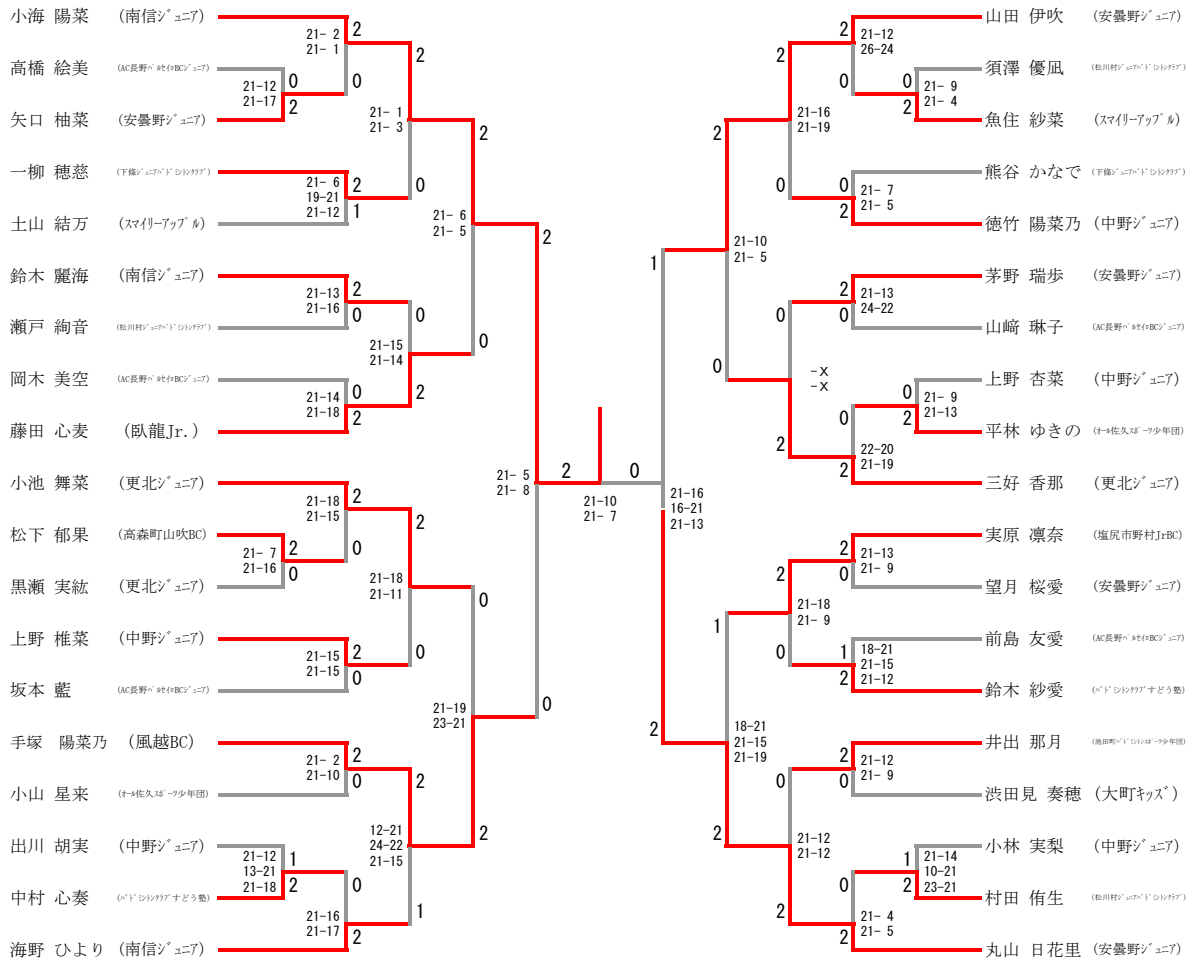

第20回長野県ジュニア選手権大会

2017.08.27 スカイパーク

種 目	優 勝	準 優 勝	三 位
6年生男子複	きのした なつ 木下 奈夏 よこた らいは 横田 来波 (南信ジュニア)	きせ たかまさ 吉瀬 天優 やざき ともや 矢崎智也 (TEAM ISHIBA JAPAN長野)	よしはら かずし 吉原 和志 しらさわ りょうすけ 白沢 龍祐 (松川村ジュニアバドミントンクラブ)
5年生男子複	はなざわ しゅう 花澤 柊羽 むらた せいいちろう 村田 誠一郎 (松川村ジュニアバドミントンクラブ)	ふじまつ ゆうき 藤松 優輝 つちや はるき 土屋 春喜 (オール佐久スポーツ少年団)	うえの ひろ 上野 比呂 すずき しゅういちろう 鈴木 修一朗 (TEAM ISHIBA JAPAN長野)
4年生以下男子複	はが りんせい 芳賀 凜成 たかはし ゆうき 高橋 優希 (千曲ジュニア)	おおさわ ゆうと 大澤 優斗 きたはら ゆうき 北原 悠貴 (TEAM ISHIBA JAPAN長野)	かわかみ とわ 川上 斗和 やすもと ゆうま 安本 侑磨 (波田バドミントンスポーツ少年団)
6年生女子複	いなはら みな 稲原 美称 丸山 じゅり 丸山 樹里 (安曇野ジュニア)	こばやし みずき 小林 みずき しみず あやね 清水 綾音 (南信ジュニア)	こいけ るな 小池 瑠奈 たちか あいり 田近 愛梨 (TEAM ISHIBA JAPAN長野)
5年生女子複	もり はるな 森 遥菜 あおき りりか 青木 りりか (南木曾ジュニア)	いしだ のあ 石田 ノア みよし りん 三好 凜 (安曇野ジュニア)	さかい みゆう 酒井 美優 ねつ ゆづき 根津 柚希 (南信ジュニア)
4年生以下女子複	やまざき しゅり 山崎 朱琳 なかやま あゆみ 中山 歩実 (AC長野パルセイロBCジュニア)	にへい あやな 仁平 彩奈 やざき そのか 矢崎 園華 (TEAM ISHIBA JAPAN長野)	かつの ゆき 勝野 友咲 くらしな きょうか 倉科 京佳 (松川村ジュニアバドミントンクラブ)
6年生男子単	やまだ しゅうへい 山田 修平 (安曇野ジュニア)	からき しん 唐木 伸 (南信ジュニア)	さわぐち あさひ 澤口 諒飛 (風越BC)
5年生男子単	ながみ ひろき 永見 拓樹 (TEAM ISHIBA JAPAN長野)	ふじわら はやて 藤原 疾風 (ミンピーベアサー)	ひやくづか しゅんり 百塚 駿凜 (オール佐久スポーツ少年団)
4年生以下男子単	あかはね そうた 赤羽 草太 (バドミントンクラブすどう塾)	ふじさわ しゅんき 藤澤 俊希 (中野ジュニア)	しみず こうた 清水 滉太 (スマイリーアップル)
6年生女子単	あおき さくらこ 青木 桜子 (南木曾ジュニア)	おぶち あやの 小淵 彩乃 (臥龍Jr.)	やまぐち あずさ 山口 あずさ (臥龍Jr.)
5年生女子単	さかもと ゆい 坂本 結 (AC長野パルセイロBCジュニア)	さかぐち かえで 坂口 楓 (臥龍Jr.)	いとう あいり 伊東 愛梨 (南信ジュニア)
4年生以下女子単	こかい はるな 小海 陽菜 (南信ジュニア)	まるやま ひかり 丸山 日花里 (安曇野ジュニア)	やまだ いぶき 山田 伊吹 (安曇野ジュニア)

6年生男子ダブルス

5年生男子ダブルス

花澤 柊羽	(松川村ジュニアバドミントンクラブ)		
村田 誠一郎		21-12	2
藤松 優輝		21- 7	0
土屋 春喜	(オール佐久スポーツ少年団)		

5年生男子ダブルス 三位決定戦

4年生以下男子ダブルス

三位決定戦

6年生女子ダブルス

三位決定戦

5年生女子ダブルス

三位決定戦

4年生以下女子ダブルス

三位決定戦

6年生男子シングルス

三位決定戦

5年生男子シングルス

三位決定戦

4年生以下男子シングルス

三位決定戦

6年生女子シングルス

三位決定戦

5年生女子シングルス

三位決定戦

4年生以下女子シングルス

三位決定戦