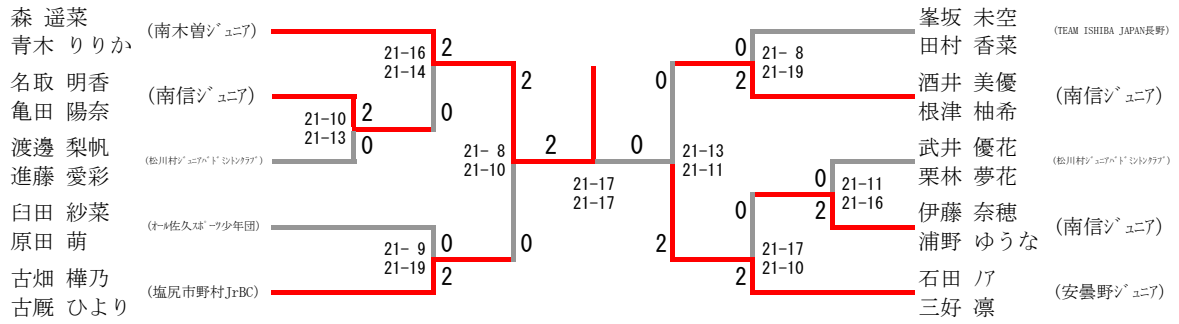

6年生男子ダブルス

5年生男子ダブルス

花澤 柊羽	(松川村ジュニアバドミントンクラブ)		
村田 誠一郎		21-12	2
藤松 優輝		21- 7	0
土屋 春喜	(オール佐久スポーツ少年団)		

5年生男子ダブルス 三位決定戦

4年生以下男子ダブルス

三位決定戦

6年生女子ダブルス

三位決定戦

5年生女子ダブルス

三位決定戦

4年生以下女子ダブルス

三位決定戦

6年生男子シングルス

三位決定戦

5年生男子シングルス

三位決定戦