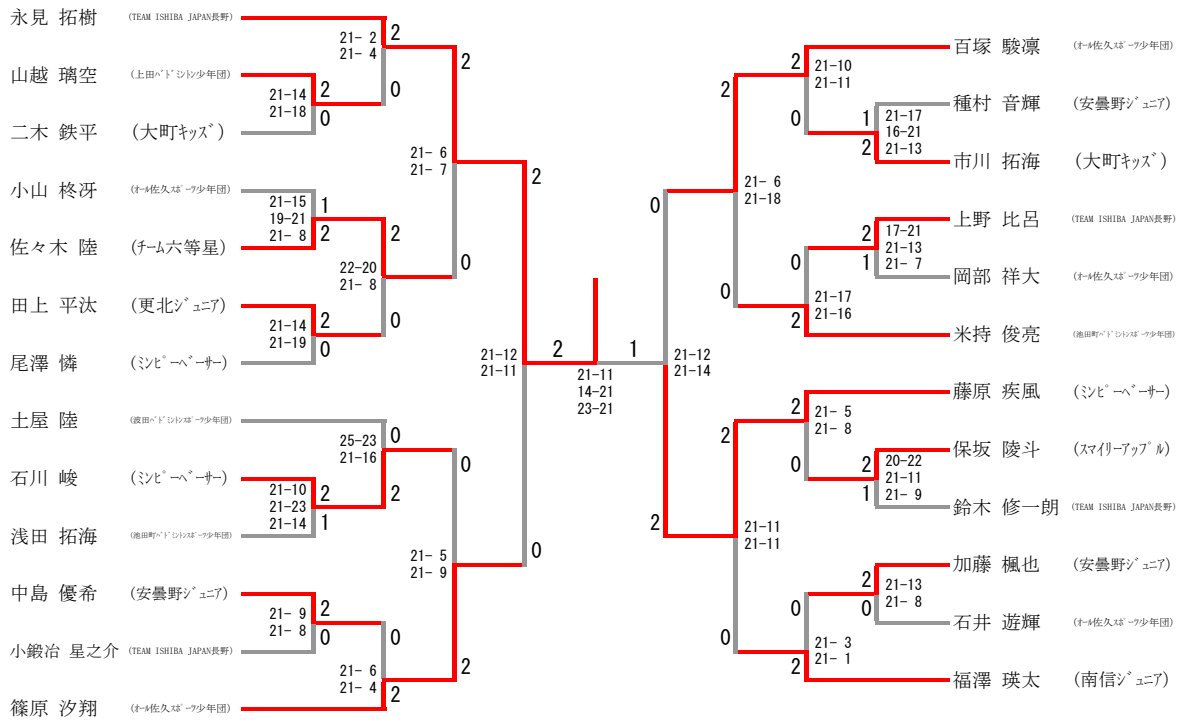

6年生男子ダブルス

5年生男子ダブルス

花澤 柊羽	(松川村ジュニアバドミントンクラブ)		
村田 誠一郎		21-12	2
藤松 優輝		21- 7	0
土屋 春喜	(オール佐久スポーツ少年団)		

5年生男子ダブルス 三位決定戦

4年生以下男子ダブルス

三位決定戦

6年生女子ダブルス

三位決定戦

5年生女子ダブルス

三位決定戦

4年生以下女子ダブルス

三位決定戦

6年生男子シングルス

三位決定戦

5年生男子シングルス

三位決定戦

4年生以下男子シングルス

三位決定戦

6年生女子シングルス

三位決定戦

5年生女子シングルス

三位決定戦

4年生以下女子シングルス

三位決定戦