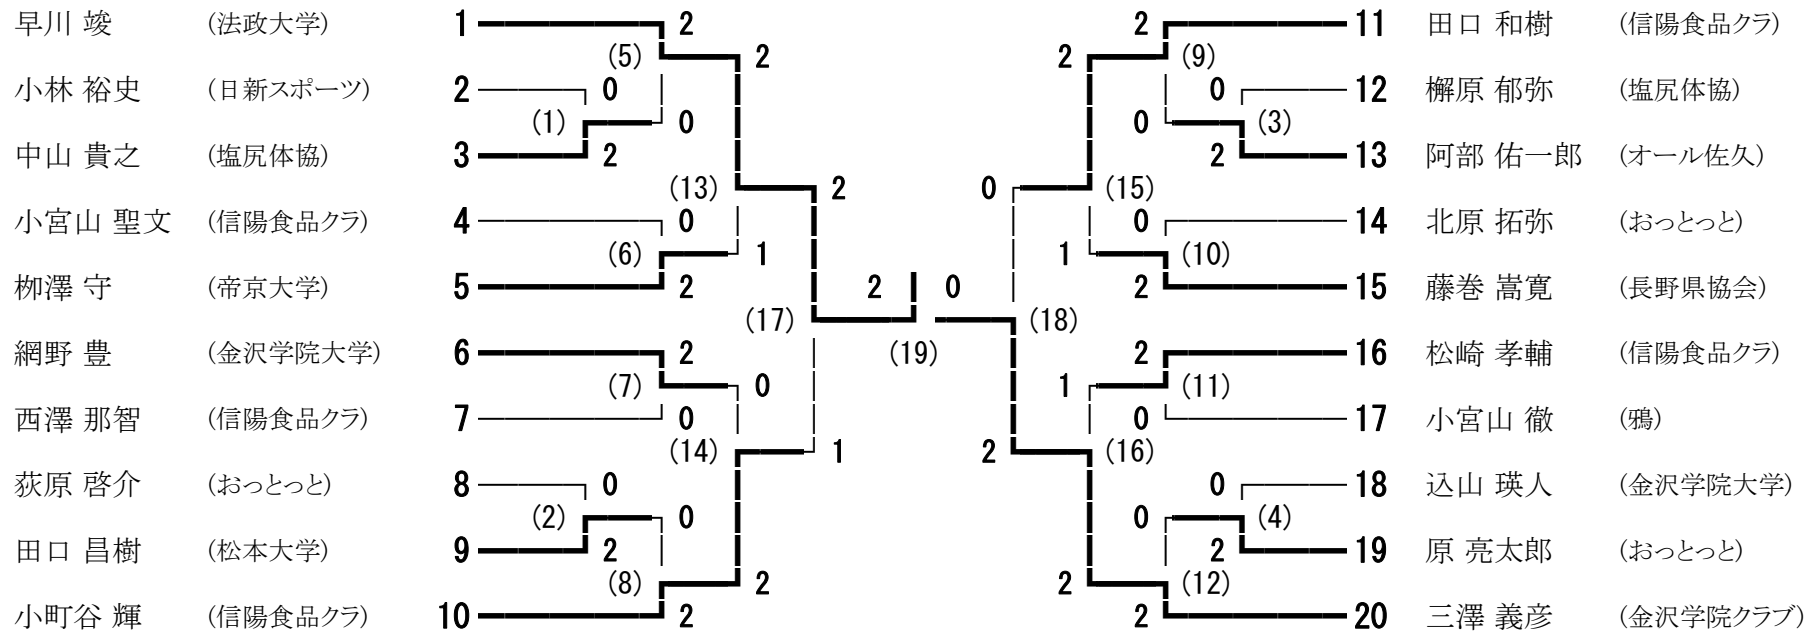

東日本大震災復興支援 平成27年度 第70回国民体育大会バドミントン競技 長野県予選 男子ダブルス

平成27年6月20日～21日

池田町総合体育館

東日本大震災復興支援 平成27年度 第70回国民体育大会バドミントン競技 長野県予選 男子シングルス

平成27年6月20日～21日

池田町総合体育館

平成27年度 第70回国民体育大会バドミントン競技長野県予選

平成27年6月20日～21日 池田町総合体育館

女子ダブルス

東城 碧 (日本大学)	2	0	上田 麻央 (南木曾体協)
小平 安佳里 (日本大学)			永田 美帆 (南木曾体協)

女子シングルス

山川 莉歩 (日本大学)	2	0	小平 安佳里 (日本大学)
--------------	---	---	---------------