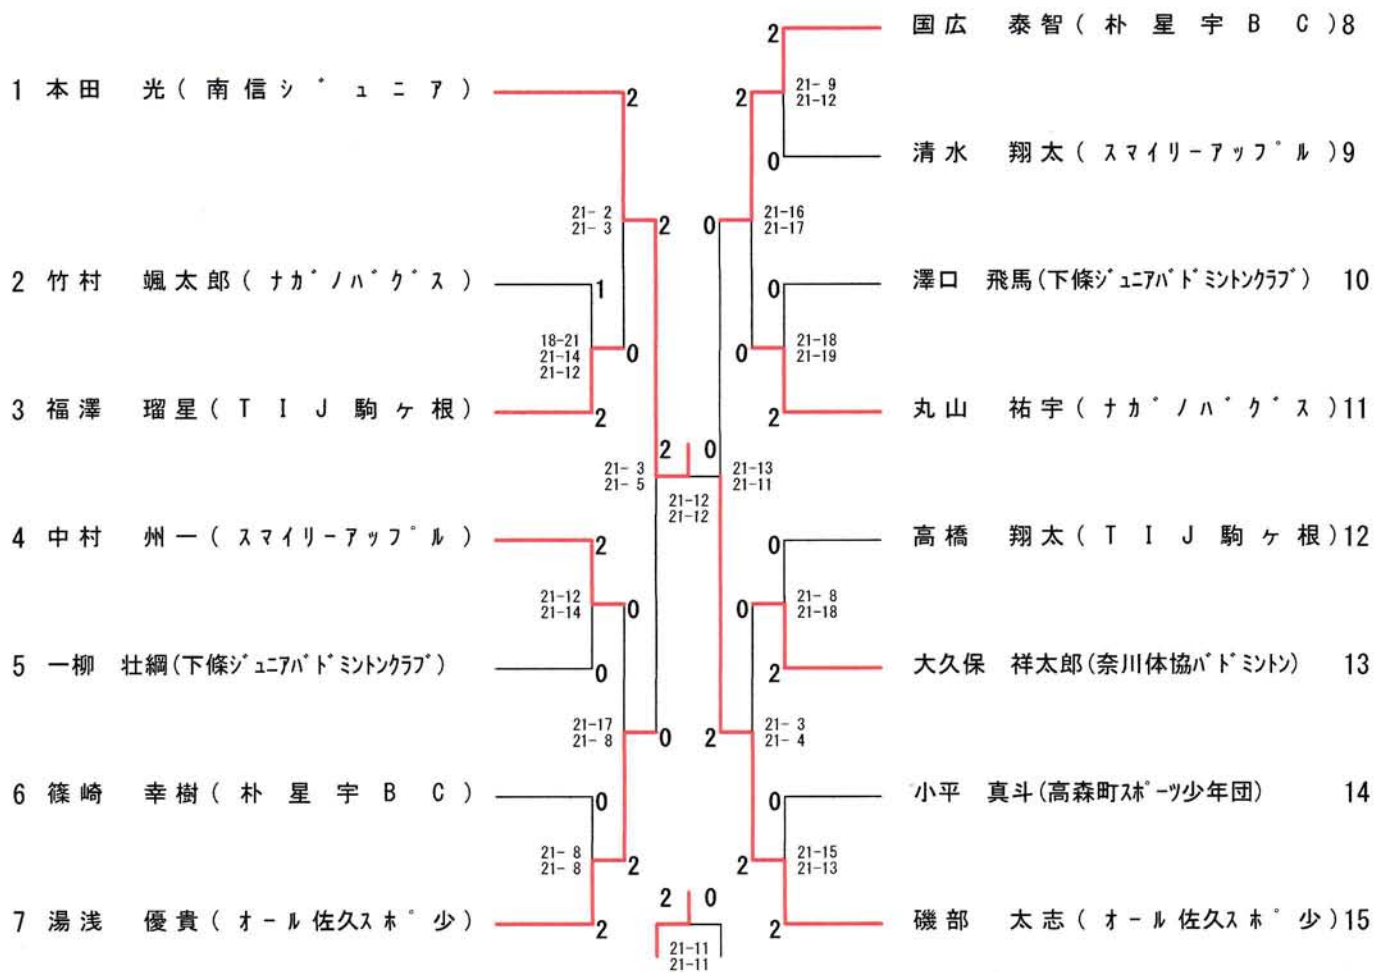

5年生男子単(5BS)