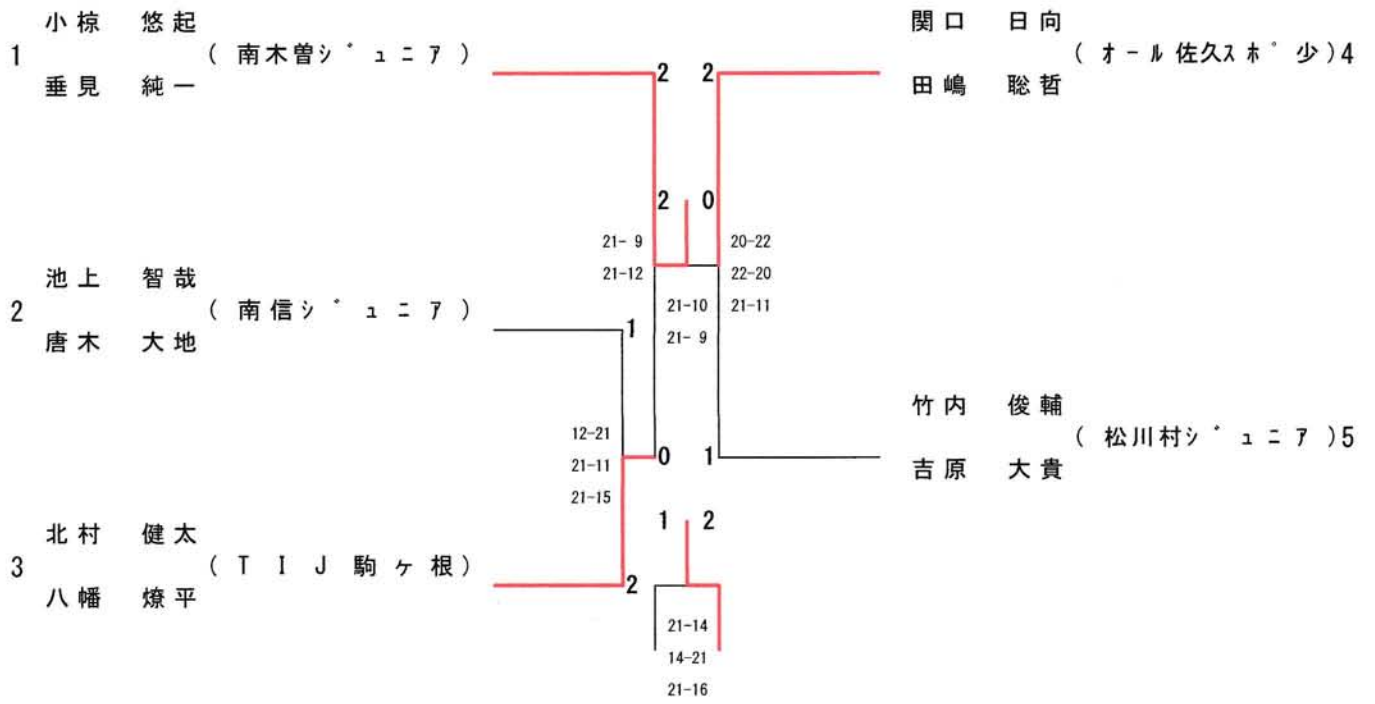

5年生男子複(5BD)