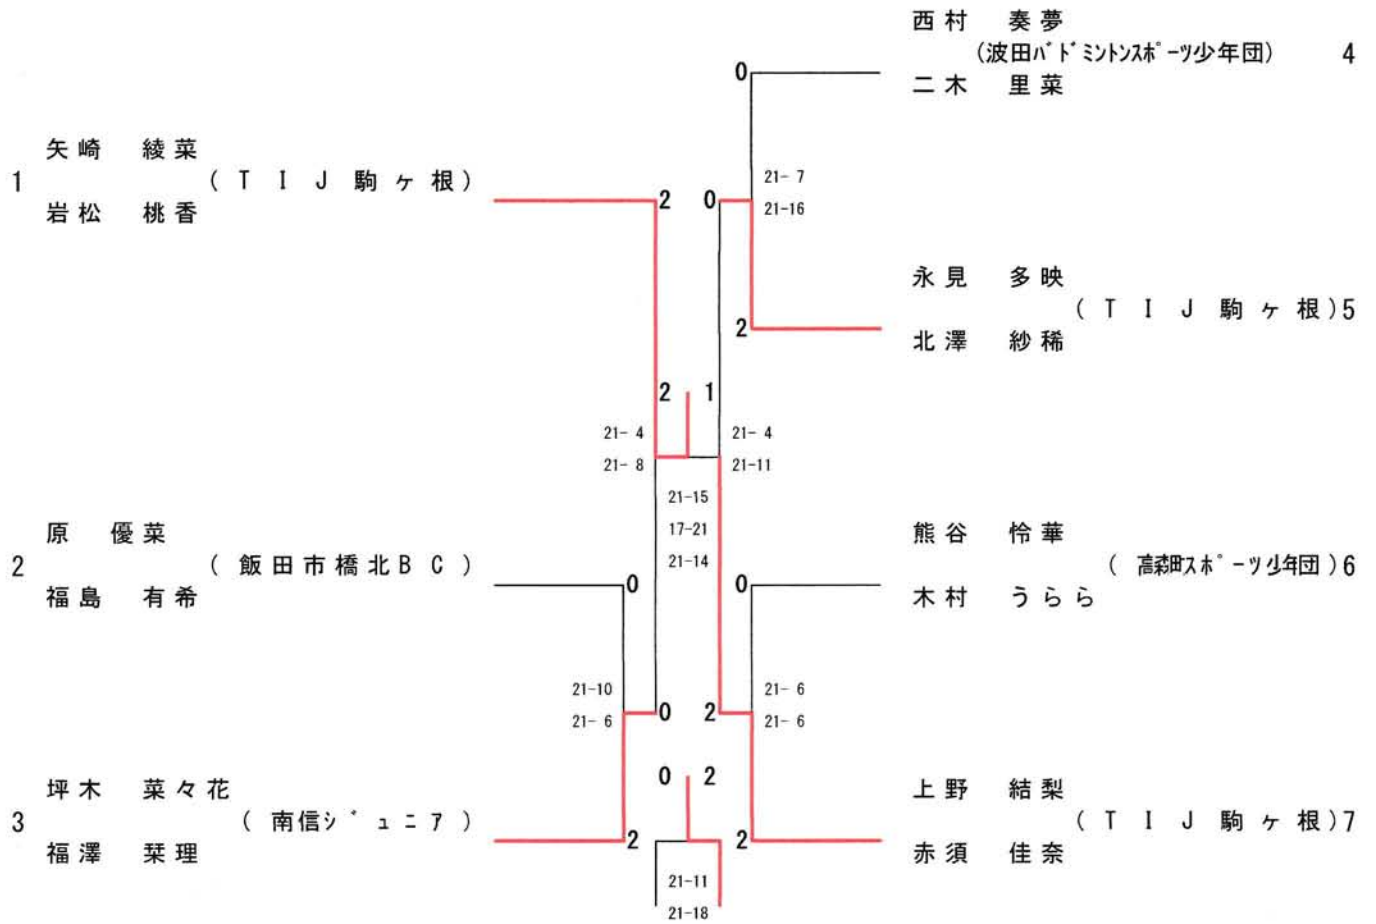

第16回長野県ジュニア選手権バドミントン大会

兼第20回小学生バドミントン選手権大会

日時:平成25年9月1日(日)

場所:勤労者福祉体育館・伊那市民体育館

225名

男子・女子	種目	1位	2位	3位
男子	4年生以下 シングルス	内河 柊介(ナガハグス)	臼田 早佑(オール佐久スポ少)	松久 知弘(中野ジュニア)
	4年生以下 ダブルス	花澤 璃恭・望月 皓成(松川村ジュニア)	山田 航平・山田 修平(安曇野バドミントン)	小澤 琉晟・桐生 悠雅(南信ジュニア)
	5年生シン グルス	本田 光(南信ジュニア)	磯部 太志(オール佐久スポ少)	湯浅 優貴(オール佐久スポ少)
	5年生ダブ ルス	小椋 悠起・垂見 純一(南木曾ジュニア)	関口 日向・田嶋 聡哲(オール佐久スポ少)	竹内 俊輔・吉原 大貴(松川村ジュニア)
	6年生シン グルス	齋藤 樹(朴星宇BC)	田上 諒平(スマイリーアップル)	二木 良幸(ミンピアーベーター)
	6年生ダブ ルス	熊谷 悠吾・津野 翔吉(南信ジュニア)	古畑 日向・美輪 翔太(波田バドミントン)	桑澤 直哉・吉川 颯哉(南信ジュニア)
女子	4年生以下 シングルス	荻沼 由果梨(飯田Jr)	角田 彩音(オール佐久スポ少)	小海 渚(南信ジュニア)
	4年生以下 ダブルス	川井 瑠音・小澤 梨恋(南信ジュニア)	森 あかね・水上 想世(スマイリーアップル)	市川 知里・竹内 亜寿香(松川村ジュニア)
	5年生シン グルス	和田 愛未(高山Victory.Jr)	星沢 知歩(臥龍Jr.)	川手 深津葵(南信ジュニア)
	5年生ダブ ルス	矢崎 綾菜・岩松 桃香(TIJ駒ヶ根)	上野 結梨・赤須 佳奈(TIJ駒ヶ根)	永見 多映・北澤 紗稀(TIJ駒ヶ根)
	6年生シン グルス	高橋 楓(中野ジュニア)	青木 天珠(南木曾ジュニア)	加藤 里菜(TIJ駒ヶ根)
	6年生ダブ ルス	太田 捺美香・矢島 春菜(スマイリーアップル)	池戸 真奈美・滝澤 紗依(TIJ駒ヶ根)	武居 翼・河西 紅花(南信ジュニア)

4年生以下女子複(4GD)

5年生女子複(5GD)

6年生女子複(6GD)