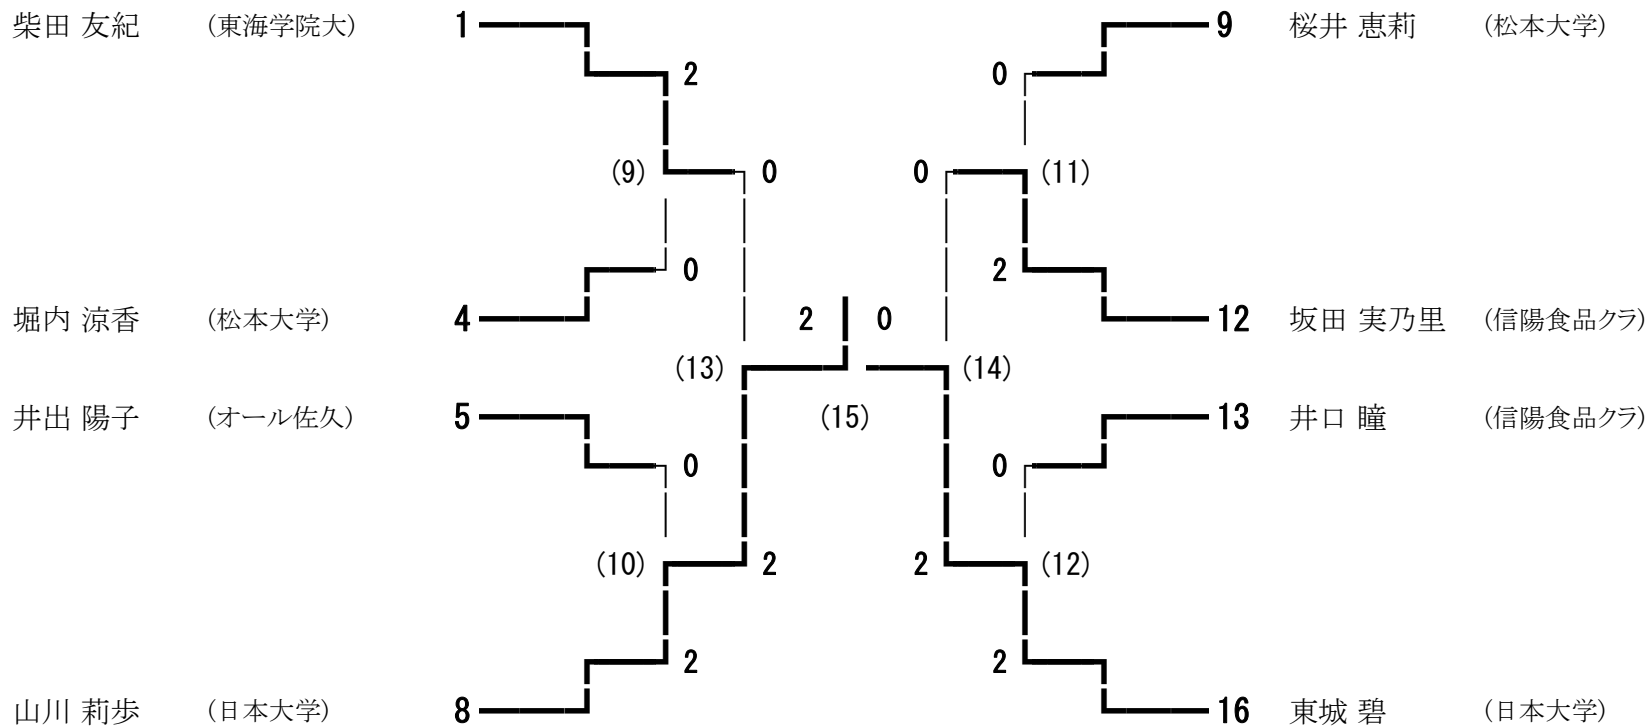

平成25年度 第68回国民体育大会バドミントン競技 長野県予選 男子シングルス

平成25年6月15日～16日
池田町総合体育館・堀金総合体育館

平成25年度 第68回国民体育大会バドミントン競技 長野県予選 女子シングルス

平成25年6月15日～16日
池田町総合体育館・堀金総合体育館

平成25年度 第68回国民体育大会バドミントン競技 長野県予選 男子ダブルス

平成25年6月15日～16日
池田町総合体育館・堀金総合体育館

平成25年度 第68回国民体育大会バドミントン競技 長野県予選 女子ダブルス

平成25年6月15日～16日
池田町総合体育館・堀金総合体育館