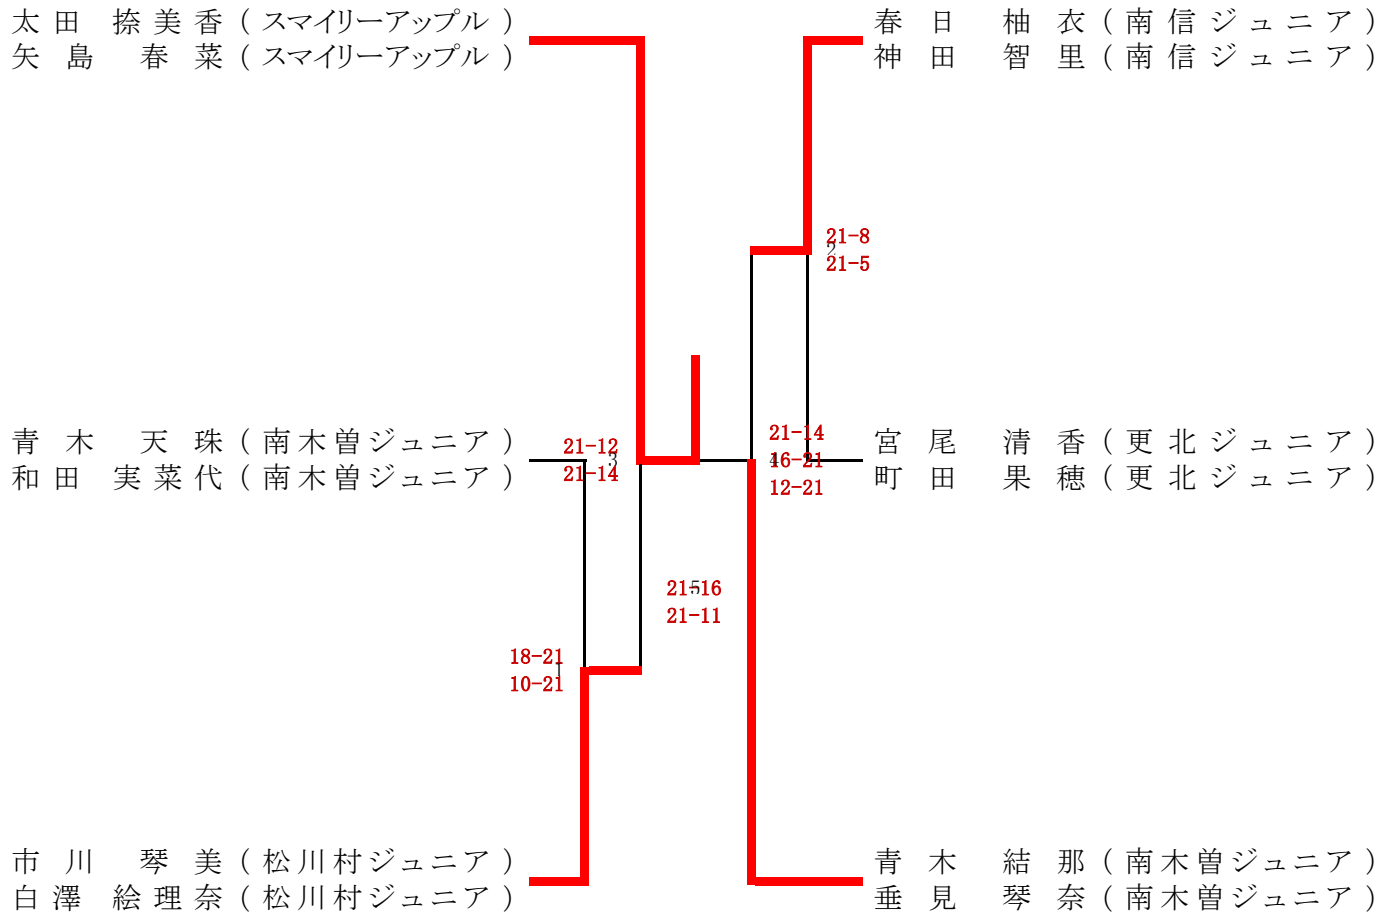

4年生以下女子ダブルス