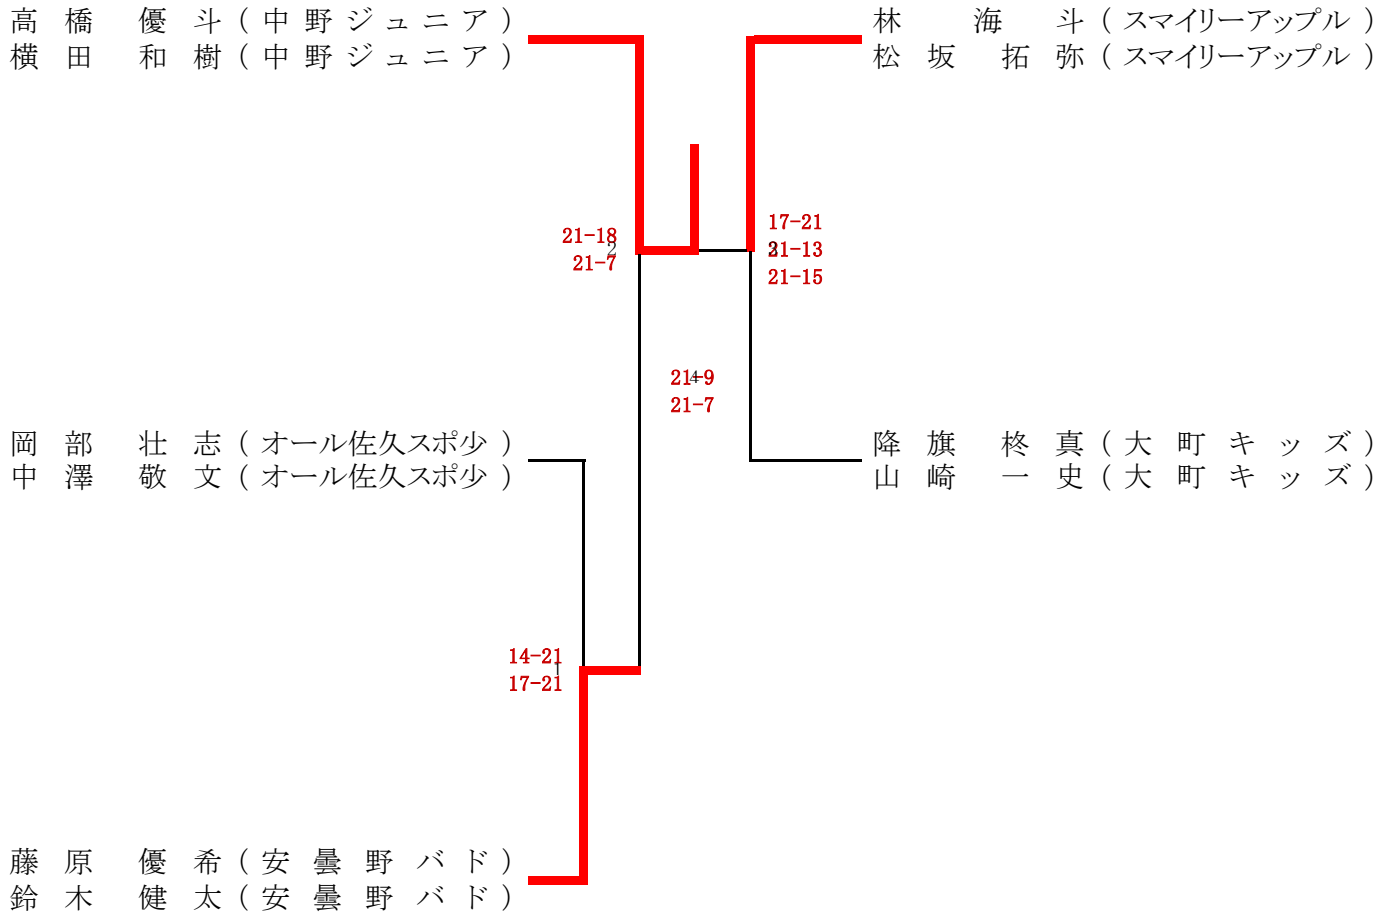

平成22年度各種大会結果一覧表

8/28(土) 第13回長野県ジュニア選手権大会

種目1	男子・女子	種目2	1位		2位		3位		4位	
シングルス	男子	6年生	安藤 拓実	更北ジュニア	片平 泰雅	南信ジュニア	森本 樹	チームインバジャパン駒ケ根	田中 文弥	白馬ジュニア
		5年生	小林 大和	NABA	吉川 俊輝	飯田Jr	寺澤 巧	塩尻市スポ少	下澤 元紀	チームインバジャパン駒ケ根
		4年生以下	高橋 奎介	松川村ジュニア	藤岡 広隆	臥龍Jr.	本田 光	ア	高嶋 健人	ア
	女子	6年生	高橋 侑希	飯田Jr	松本 周夕	NABA	酒井 優	飯田Jr	佐藤 梨緒	DRY部
		5年生	川井 有珠	南木曾ジュニア	伊藤 千晶	南信ジュニア	藤岡 幸枝	臥龍Jr.	山本 こむぎ	臥龍Jr.
		4年生以下	松井 あかり	南木曾ジュニア	小椋 梨生	南木曾ジュニア	小林 楓	ナガノバグス	小林 佳奈	安曇野バド
ダブルス	男子	6年生	高橋 優斗	中野ジュニア	林 海斗	スマイリーアップル	藤原 優希	安曇野バド	降旗 柁真	大町キッズ
			横田 和樹		松坂 拓弥		鈴木 健太		山崎 一史	
		5年生	立木 直樹	南信ジュニア	上條 昂樹	南信ジュニア	伊東 卓哉	オール佐久スポ少	/	
			河西 柚汰		唐澤 将太		磯部 凌			
		4年生以下	曾根原 唱	NABA	津野 翔吉	南信ジュニア	小椋 悠起	南木曾ジュニア	桑澤 直哉	南信ジュニア
			柏原 迅		熊谷 悠吾		垂見 純一		吉川 颯哉	
	女子	6年生	川井 美音	南信ジュニア	本田 陽香	南信ジュニア	中村 英	スマイリーアップル	矢口 実奈	池田町スポ少
			中村 朱里		小原 慧里		矢島 沙織		花岡 萌	
		5年生	玉村 未波	飯田Jr	林 あかり	南信ジュニア	桑澤 優里	南信ジュニア	西本 杏里	南信ジュニア
			佐藤 麗		佐藤 花音		宮下 春花		山岡 姫佳	
		4年生以下	太田 捺美香	スマイリーアップル	青木 結那	南木曾ジュニア	春日 柚衣	南信ジュニア	市川 琴美	松川村ジュニア
			矢島 春菜		垂見 琴奈		神田 智里		白澤 絵理奈	

6年生男子ダブルス

6年生女子ダブルス

5年生男子ダブルス

立木直樹 (南信ジュニア)
河西柚汰 (南信ジュニア)

上條昂樹 (南信ジュニア)
唐澤将太 (南信ジュニア)

伊東卓哉 (オール佐久スポ少)
磯部凌 (オール佐久スポ少)

21-18
17-21
21-1

21-11
21-5

5年生女子ダブルス

4年生以下男子ダブルス

津野 翔吉 (南信ジュニア)
熊谷 悠吾 (南信ジュニア)

16-21
22-20
21-15

小椋 悠起 (南木曾ジュニア)
垂見 純一 (南木曾ジュニア)

2-21₃
5-21₃

桑澤 直哉 (南信ジュニア)
吉川 颯哉 (南信ジュニア)

4-21₂
2-21₂