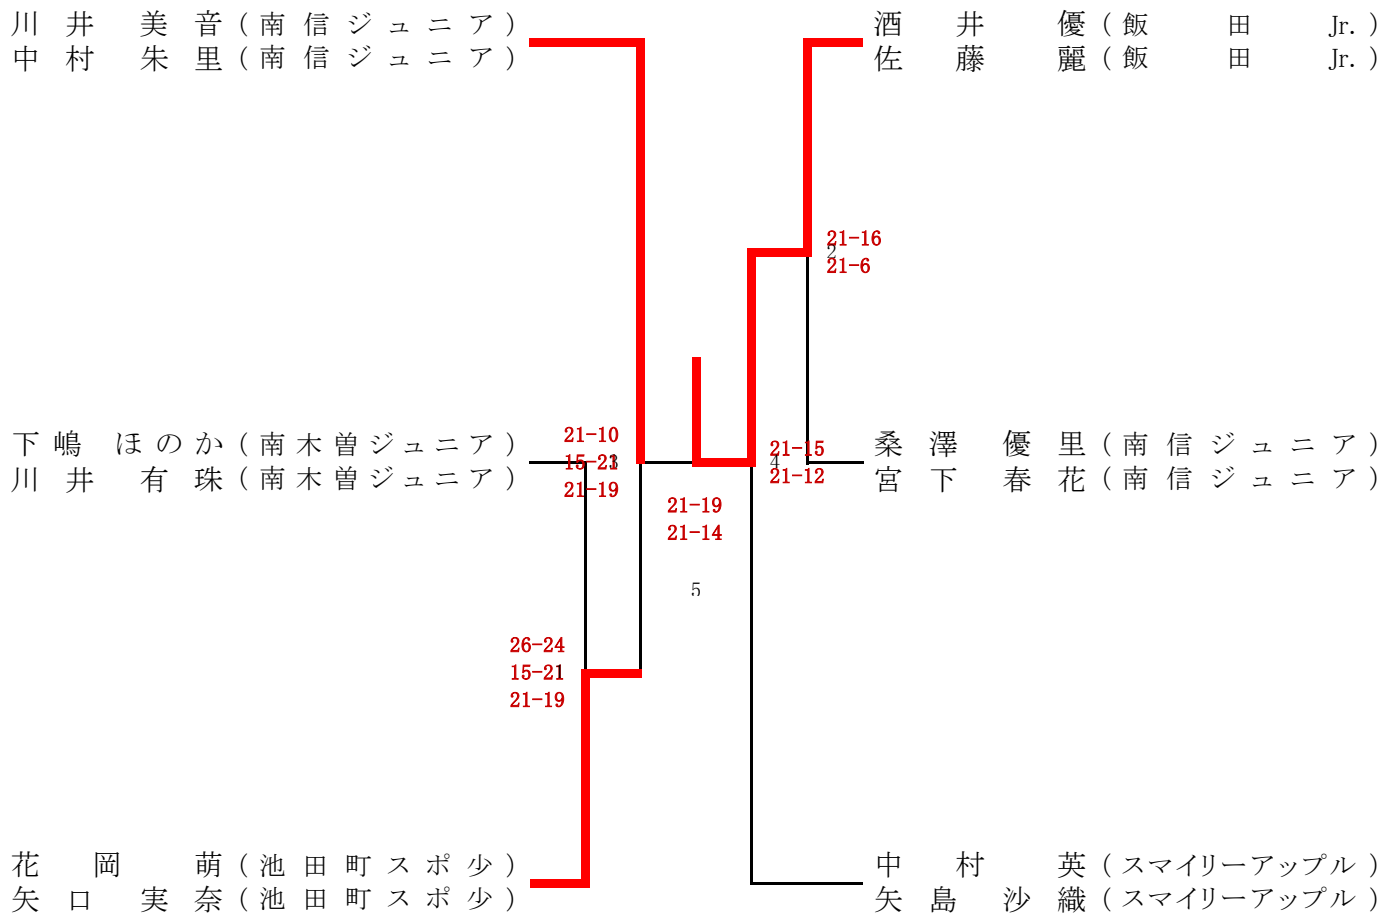

9/23(木・祝) 第4回長野県秋季小学生バドミントン大会(佐久市総合体育館)

種目1	男子・女子	種目2	1 位		2 位		3 位		3位	
ダブルス	男子		津野 翔吉 熊谷 悠吾	南信ジュニア	伊東 卓哉 磯部 凌	オール佐久スポ少	小椋 悠起 垂見 純一	南木曾ジュニア		
	女子		林 あかり 佐藤 花音	南信ジュニア	西本 杏里 山岡 姫佳	南信ジュニア	柏木 麗奈 坂爪 愛美	更北ジュニア		
シングルス	男子		高橋 奎介	松川村ジュニア	松原 聡	NABA	唐澤 将太	南信ジュニア	百瀬 駿	塩尻市スポ少
	女子		松井 あかり	南木曾ジュニア	岡村 実里	スマイリーアップル	金子 朱里	スマイリーアップル	太田 早耶香	スマイリーアップル

1部男子ダブルス

1部男子シングルス

1部女子ダブルス

2部男子ダブルス

津野 翔吉(南信ジュニア)
熊谷 悠吾(南信ジュニア)

小椋 悠起(南木曽ジュニア)
垂見 純一(南木曽ジュニア)

伊東 卓哉(オール佐久スポ少)
磯部 凌(オール佐久スポ少)

9-21
21-12
21-14

24-22
21-17

2部男子シングルス

2部女子ダブルス

2部女子シングルス