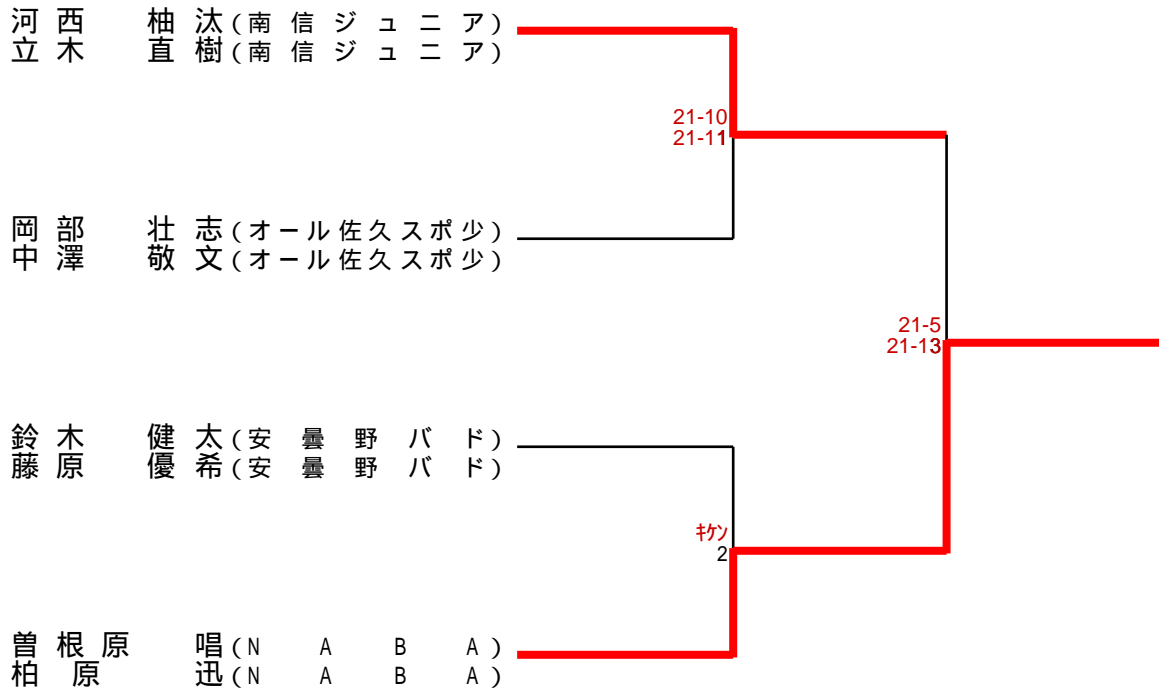

9/23(木・祝) 第15回全国小学生都道府県対抗団体戦長野県代表候補選考会(佐久市総合体育館)

種目1	男子・女子	1 位		2 位		3 位		4 位	
ダブルス	男子	曾根原 唱 柏原 迅	NABA	河西 柚汰 立木 直樹	南信ジュニア	岡部 壮志 中澤 敬文	オール佐久スポ少		
	女子	酒井 優 佐藤 麗	飯田Jr.	川井 美音 中村 朱里	南信ジュニア	花岡 萌 矢口 実奈	池田町スポ少		
シングルス	男子	高橋 優斗	中野ジュニア	安藤 拓実	更北ジュニア	吉川 俊輝	飯田Jr.	寺澤 巧	塩尻市スポ少
	女子	松本 周夕	NABA	玉村 未波	飯田Jr.	伊藤 千晶	南信ジュニア	佐藤 梨緒	DRY部

9/23(木・祝) 第4回長野県秋季小学生バドミントン大会(佐久市総合体育館)

種目1	男子・女子	種目2	1 位		2 位		3 位		3位	
ダブルス	男子		津野 翔吉 熊谷 悠吾	南信ジュニア	伊東 卓哉 磯部 凌	オール佐久スポ少	小椋 悠起 垂見 純一	南木曾ジュニア		
	女子		林 あかり 佐藤 花音	南信ジュニア	西本 杏里 山岡 姫佳	南信ジュニア	柏木 麗奈 坂爪 愛美	更北ジュニア		
シングルス	男子		高橋 奎介	松川村ジュニア	松原 聡	NABA	唐澤 将太	南信ジュニア	百瀬 駿	塩尻市スポ少
	女子		松井 あかり	南木曾ジュニア	岡村 実里	スマイリーアップル	金子 朱里	スマイリーアップル	太田 早耶香	スマイリーアップル

1部男子ダブルス

1部男子シングルス

1部女子ダブルス

2部男子ダブルス

津野 翔吉(南信ジュニア)
熊谷 悠吾(南信ジュニア)

小椋 悠起(南木曽ジュニア)
垂見 純一(南木曽ジュニア)

伊東 卓哉(オール佐久スポ少)
磯部 凌(オール佐久スポ少)

9-21
21-12
21-14

24-22
21-17

2部男子シングルス

2部女子ダブルス

2部女子シングルス